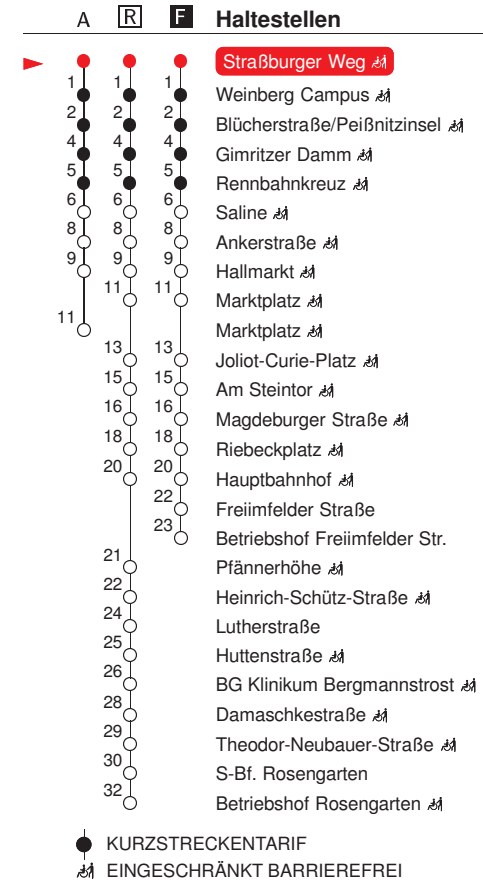

Donnerstag, 18.06.2026

23 43 53

0 10 17 24 38[R] 44[R] 50[R] 56[F]

1 02[F] 08[F] 14[R]

A : normaler Linienverlauf

F : verkehrt ab Haltestelle Marktplatz über Am Steintor und Hauptbahnhof bis Betriebshof Freimfelder Straße

R : verkehrt ab Haltestelle Marktplatz über Am Steintor und Hauptbahnhof bis Betriebshof Rosengarten

QR-Code scannen und die aktuellen Abfahrtszeiten dieser Haltestelle direkt auf dem Handy anzeigen lassen!