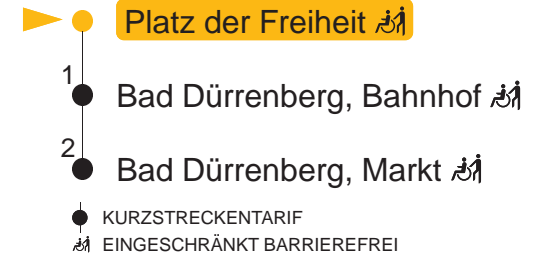

Kröllwitz - Marktplatz – Hauptbahnhof – Ammendorf – Schkopau – Merseburg – Leuna – **Bad Dürrenberg**

gültig ab: 07.02.2026 alle Angaben ohne Gewähr

Kundenservice: (0345) 5 81 - 56 66

MONTAG – FREITAG

4	44
5	14 42
6	10 42
7	12 42
8	12 42
9	12 42
10	12 42
11	12 42
12	12 42
13	12 42
14	12 42
15	12 42
16	12 42
17	12 42
18	12
19	08
20	05
21	–
22	07

Haltestellen

[Ⓢ] : verkehrt nur in Nächten vor arbeitsfreien Tagen

QR-Code scannen und die aktuellen Abfahrtszeiten dieser Haltestelle direkt auf dem Handy anzeigen lassen!