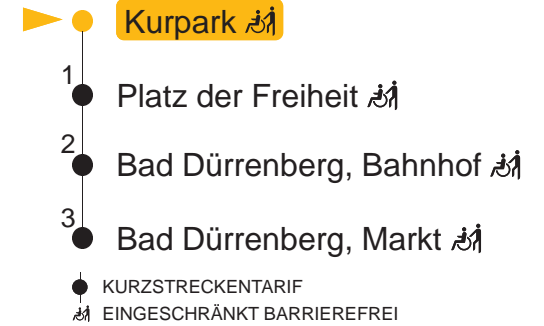

Kröllwitz - Marktplatz – Hauptbahnhof – Ammendorf – Schkopau – Merseburg – Leuna – **Bad Dürrenberg**

gültig ab: 07.02.2026 alle Angaben ohne Gewähr

Kundenservice: (0345) 5 81 - 56 66

MONTAG – FREITAG

4 43	
5 13	41
6 09	41
7 11	41
8 11	41
9 11	41
10 11	41
11 11	41
12 11	41
13 11	41
14 11	41
15 11	41
16 11	41
17 11	41
18 11	
19 07	
20 04	
21 –	
22 06	

Haltestellen

Ⓢ : verkehrt nur in Nächten vor arbeitsfreien Tagen

QR-Code scannen und die aktuellen Abfahrtszeiten dieser Haltestelle direkt auf dem Handy anzeigen lassen!