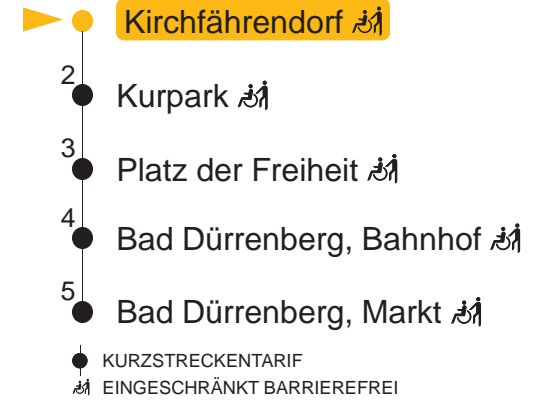

Kröllwitz - Marktplatz – Hauptbahnhof – Ammendorf – Schkopau – Merseburg – Leuna – **Bad Dürrenberg**

gültig ab: 07.02.2026 alle Angaben ohne Gewähr

Kundenservice: (0345) 5 81 - 56 66

MONTAG – FREITAG

4 41	
5 11	39
6 07	39
7 09	39
8 09	39
9 09	39
10 09	39
11 09	39
12 09	39
13 09	39
14 09	39
15 09	39
16 09	39
17 09	39
18 09	
19 05	
20 02	
21 –	
22 04	

Haltestellen

Ⓢ : verkehrt nur in Nächten vor arbeitsfreien Tagen

QR-Code scannen und die aktuellen Abfahrtszeiten dieser Haltestelle direkt auf dem Handy anzeigen lassen!