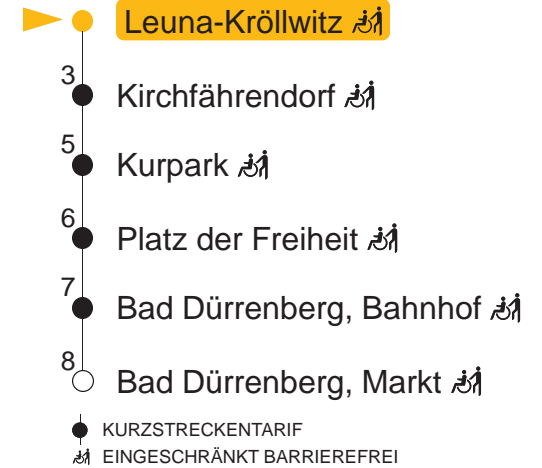

Kröllwitz - Marktplatz – Hauptbahnhof – Ammendorf – Schkopau – Merseburg – Leuna – **Bad Dürrenberg**

gültig ab: 07.02.2026 alle Angaben ohne Gewähr

Kundenservice: (0345) 5 81 - 56 66

MONTAG – FREITAG

4 38	
5 08	36
6 04	36
7 06	36
8 06	36
9 06	36
10 06	36
11 06	36
12 06	36
13 06	36
14 06	36
15 06	36
16 06	36
17 06	36
18 06	
19 02	59
20 –	
21 –	
22 01	

SAMSTAG

4 –	
5 –	
6 –	
7 03	
8 04	57
9 –	
10 02	
11 02	
12 02	
13 02	
14 02	
15 02	
16 02	
17 02	
18 02	
19 02	
20 02	
21 –	
22 09	

SONN- UND FEIERTAG

4 –	
5 –	
6 –	
7 –	
8 –	
9 09	
10 03	58
11 –	
12 02	
13 02	
14 02	
15 02	
16 02	
17 02	
18 02	
19 02	58 [Ⓢ]
20 –	
21 –	
22 09 [Ⓢ]	

Haltestellen

[Ⓢ] : verkehrt nur in Nächten vor arbeitsfreien Tagen

QR-Code scannen und die aktuellen Abfahrtszeiten dieser Haltestelle direkt auf dem Handy anzeigen lassen!