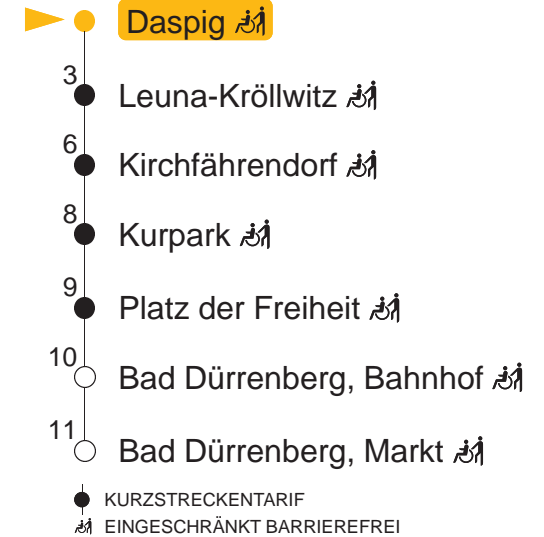

Kröllwitz - Marktplatz – Hauptbahnhof – Ammendorf – Schkopau – Merseburg – Leuna – **Bad Dürrenberg**

gültig ab: 07.02.2026 alle Angaben ohne Gewähr

Kundenservice: (0345) 5 81 - 56 66

MONTAG – FREITAG

4 36	
5 06	34
6 02	33
7 03	33
8 03	33
9 03	33
10 03	33
11 03	33
12 03	33
13 03	33
14 03	33
15 03	33
16 03	33
17 03	33
18 03	
19 00	57
20 –	
21 59	
22 –	

Haltestellen

[Ⓢ] : verkehrt nur in Nächten vor arbeitsfreien Tagen

QR-Code scannen und die aktuellen Abfahrtszeiten dieser Haltestelle direkt auf dem Handy anzeigen lassen!