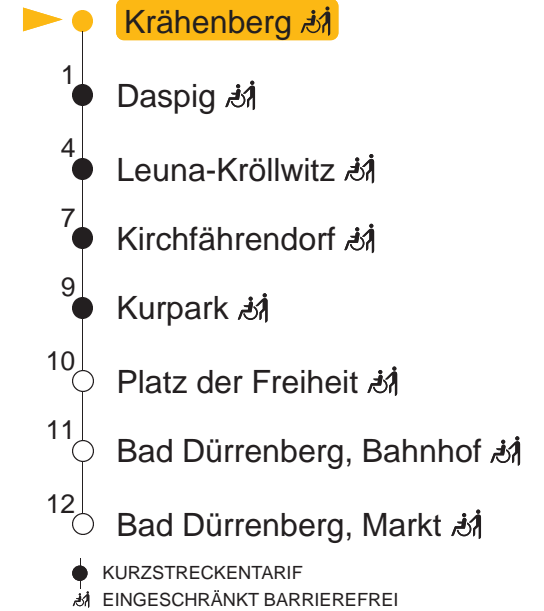

Kröllwitz - Marktplatz – Hauptbahnhof – Ammendorf – Schkopau – Merseburg – Leuna – **Bad Dürrenberg**

gültig ab: 07.02.2026 alle Angaben ohne Gewähr

Kundenservice: (0345) 5 81 - 56 66

MONTAG – FREITAG

4 35
5 05 33
6 01 32
7 02 32
8 02 32
9 02 32
10 02 32
11 02 32
12 02 32
13 02 32
14 02 32
15 02 32
16 02 32
17 02 32
18 02 59
19 56
20 –
21 58
22 –

SAMSTAG

4 –
5 –
6 –
7 00
8 01 54
9 59
10 59
11 59
12 59
13 59
14 59
15 59
16 59
17 59
18 59
19 59
20 –
21 –
22 06

SONN- UND FEIERTAG

4 –
5 –
6 –
7 –
8 –
9 06
10 00 55
11 59
12 59
13 59
14 59
15 59
16 59
17 59
18 59
19 55 [Ⓢ]
20 –
21 –
22 06 [Ⓢ]

Haltestellen

Ⓢ : verkehrt nur in Nächten vor arbeitsfreien Tagen

QR-Code scannen und die aktuellen Abfahrtszeiten dieser Haltestelle direkt auf dem Handy anzeigen lassen!