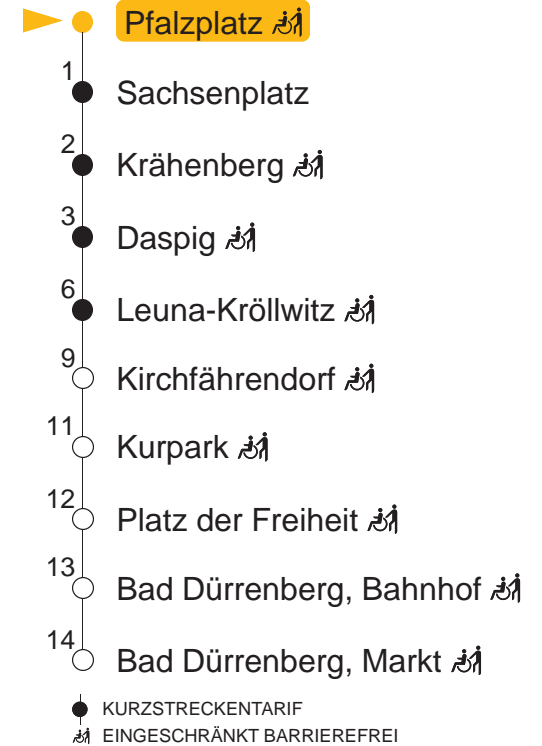

Kröllwitz - Marktplatz – Hauptbahnhof – Ammendorf – Schkopau – Merseburg – Leuna – **Bad Dürrenberg**

gültig ab: 07.02.2026

alle Angaben ohne Gewähr

Kundenservice: (0345) 5 81 - 56 66

MONTAG – FREITAG

4 33		
5 03	31	59
6 30		
7 00	30	
8 00	30	
9 00	30	
10 00	30	
11 00	30	
12 00	30	
13 00	30	
14 00	30	
15 00	30	
16 00	30	
17 00	30	
18 00	57	
19 54		
20 –		
21 56		
22 –		

SAMSTAG

4 –
5 –
6 58
7 59
8 52
9 57
10 57
11 57
12 57
13 57
14 57
15 57
16 57
17 57
18 57
19 57
20 –
21 –
22 04

SONN- UND FEIERTAG

4 –
5 –
6 –
7 –
8 –
9 04 58
10 53
11 57
12 57
13 57
14 57
15 57
16 57
17 57
18 57
19 53 [Ⓢ]
20 –
21 –
22 04 [Ⓢ]

Haltestellen

[Ⓢ] : verkehrt nur in Nächten vor arbeitsfreien Tagen

QR-Code scannen und die aktuellen Abfahrtszeiten dieser Haltestelle direkt auf dem Handy anzeigen lassen!