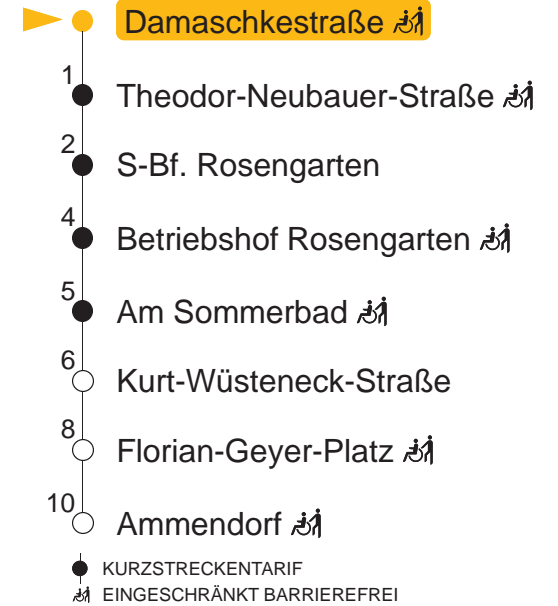

**Kröllwitz - Marktplatz – Hauptbahnhof – Ammendorf – Schkopau –  
Merseburg – Leuna – **Bad Dürrenberg****

**gültig ab: 07.02.2026** alle Angaben ohne Gewähr

Kundenservice: (0345) 5 81 - 56 66

**MONTAG – FREITAG**

<b>4</b> 43
<b>5</b> 12 <sup>D</sup> 35 <sup>D</sup> 50
<b>6</b> 05 <sup>D</sup> 19 34 <sup>D</sup> 49
<b>7</b> 04 <sup>D</sup> 19 34 <sup>D</sup> 49
<b>8</b> 04 <sup>D</sup> 19 34 <sup>D</sup> 49
<b>9</b> 04 <sup>D</sup> 19 34 <sup>D</sup> 49
<b>10</b> 04 <sup>D</sup> 19 34 <sup>D</sup> 49
<b>11</b> 04 <sup>D</sup> 19 34 <sup>D</sup> 49
<b>12</b> 04 <sup>D</sup> 19 34 <sup>D</sup> 49
<b>13</b> 04 <sup>D</sup> 19 34 <sup>D</sup> 49
<b>14</b> 04 <sup>D</sup> 19 34 <sup>D</sup> 49
<b>15</b> 04 <sup>D</sup> 19 34 <sup>D</sup> 49
<b>16</b> 04 <sup>D</sup> 19 34 <sup>D</sup> 49
<b>17</b> 04 <sup>D</sup> 19 34 <sup>M</sup> 49
<b>18</b> 04 <sup>D</sup> 19 34 49
<b>19</b> 04 <sup>D</sup> 19 34 55
<b>20</b> –

**SAMSTAG**

<b>4</b> –
<b>5</b> –
<b>6</b> –
<b>7</b> –
<b>8</b> 42
<b>9</b> 02 <sup>D</sup> 22 42
<b>10</b> 02 <sup>D</sup> 22 42
<b>11</b> 02 <sup>D</sup> 22 42
<b>12</b> 02 <sup>D</sup> 22 42
<b>13</b> 02 <sup>D</sup> 22 42
<b>14</b> 02 <sup>D</sup> 22 42
<b>15</b> 02 <sup>D</sup> 22 42
<b>16</b> 02 <sup>D</sup> 22 42
<b>17</b> 02 <sup>D</sup> 22 42
<b>18</b> 02 <sup>D</sup> 22 42
<b>19</b> 02 <sup>D</sup> 21 41
<b>20</b> 01

**Haltestellen**

**M** : in Ammendorf besteht Umsteigemöglichkeit zum Schienenersatzverkehr nach Schkopau. Ab Schkopau Weiterfahrt mit der Linie 5 bis Merseburg.  
**D** : in Ammendorf besteht Umsteigemöglichkeit zum Schienenersatzverkehr nach Schkopau. Ab Schkopau Weiterfahrt mit der Linie 5 in Richtung Bad Dürrenberg.