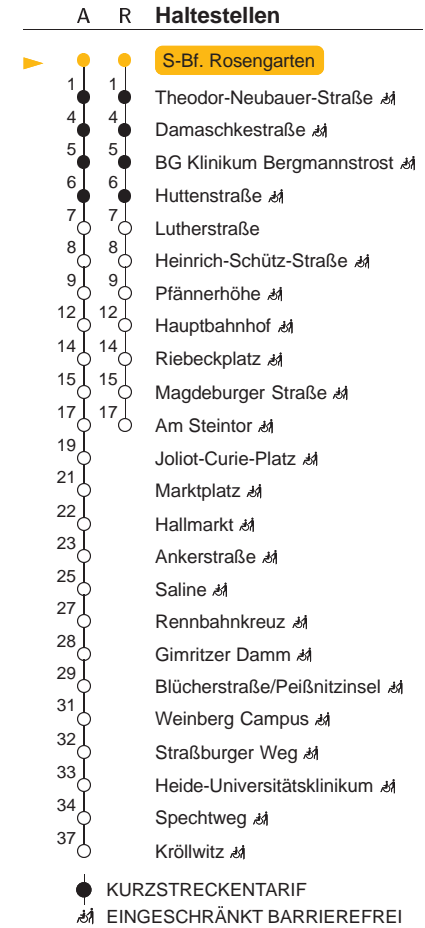

## MONTAG – FREITAG

3	50			
4	08	39		
5	01	16	31	47
6	02	17	32	47
7	02	15R●	17	32 47
8	02	17	32	47
9	02	17	32	47
10	02	17	32	47
11	02	17	32	47
12	02	17	32	47
13	02	17	32	47
14	02	17	32	47
15	02	17	32	47
16	02	17	32	47
17	02	17	32	47
18	02	17	32	47
19	03	18		

## SAMSTAG

3	–			
4	–			
5	–			
6	–			
7	–			
8	04	24	44	
9	04	24	43	
10	03	23	43	
11	03	23	43	
12	03	23	43	
13	03	23	43	
14	03	23	43	
15	03	23	44	
16	03	24	44	
17	04	24	44	
18	04	24	44	
19	04	24		

## SONN- UND FEIERTAG

3	–			
4	–			
5	–			
6	–			
7	–			
8	–			
9	–			
10	04	24	44	
11	04	24	44	
12	04	24	44	
13	04	24	44	
14	04	24	44	
15	04	24	44	
16	03	24	44	
17	04	24	44	
18	04	24	44	
19	04	24		

A : normaler Linienverlauf

R : Linie 5E - verkehrt ab Am Steintor weiter in Richtung Reileck

● : verkehrt nur an Schultagen

Ferientermine: 22.12.2025-05.01.2026; 02.02.2026-06.02.2026; 30.03.2026-02.04.2026; 26.05.2026-29.05.2026; 06.07.2026-14.08.2026;  
19.10.2026-30.10.2026