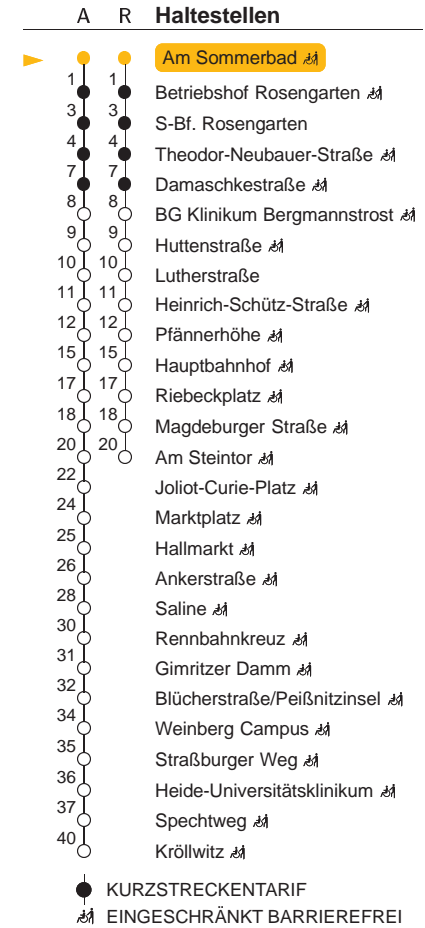

## MONTAG – FREITAG

4	05	36	58		
5	13	28	44	59	
6	14	29	44	59	
7	12R●	14	29	44	59
8	14	29	44	59	
9	14	29	44	59	
10	14	29	44	59	
11	14	29	44	59	
12	14	29	44	59	
13	14	29	44	59	
14	14	29	44	59	
15	14	29	44	59	
16	14	29	44	59	
17	14	29	44	59	
18	14	29	44		
19	00	15			

## SAMSTAG

4	–		
5	–		
6	–		
7	–		
8	01	21	41
9	01	21	40
10	00	20	40
11	00	20	40
12	00	20	40
13	00	20	40
14	00	20	40
15	00	20	41
16	00	21	41
17	01	21	41
18	01	21	41
19	01	21	

## SONN- UND FEIERTAG

4	–		
5	–		
6	–		
7	–		
8	–		
9	–		
10	01	21	41
11	01	21	41
12	01	21	41
13	01	21	41
14	01	21	41
15	01	21	41
16	00	21	41
17	01	21	41
18	01	21	41
19	01	21	

A : normaler Linienverlauf

R : Linie 5E - verkehrt ab Am Steintor weiter in Richtung Reileck

● : verkehrt nur an Schultagen

Ferientermine: 22.12.2025-05.01.2026; 02.02.2026-06.02.2026; 30.03.2026-02.04.2026; 26.05.2026-29.05.2026; 06.07.2026-14.08.2026; 19.10.2026-30.10.2026