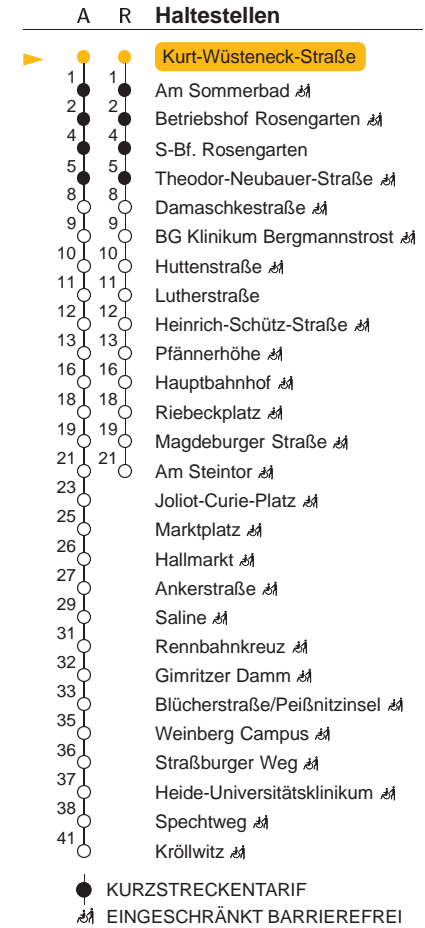

## MONTAG – FREITAG

4	04	35	57		
5	12	27	43	58	
6	13	28	43	58	
7	11R●	13	28	43	58
8	13	28	43	58	
9	13	28	43	58	
10	13	28	43	58	
11	13	28	43	58	
12	13	28	43	58	
13	13	28	43	58	
14	13	28	43	58	
15	13	28	43	58	
16	13	28	43	58	
17	13	28	43	58	
18	13	28	43	59	
19	14				

## SAMSTAG

4	–			
5	–			
6	–			
7	–			
8	00	20	40	
9	00	20	39	59
10	19	39	59	
11	19	39	59	
12	19	39	59	
13	19	39	59	
14	19	39	59	
15	19	40	59	
16	20	40		
17	00	20	40	
18	00	20	40	
19	00	20		

## SONN- UND FEIERTAG

4	–			
5	–			
6	–			
7	–			
8	–			
9	–			
10	00	20	40	
11	00	20	40	
12	00	20	40	
13	00	20	40	
14	00	20	40	
15	00	20	40	59
16	20	40		
17	00	20	40	
18	00	20	40	
19	00	20		

A : normaler Linienverlauf

R : Linie 5E - verkehrt ab Am Steintor weiter in Richtung Reileck

● : verkehrt nur an Schultagen

Ferientermine: 22.12.2025-05.01.2026; 02.02.2026-06.02.2026; 30.03.2026-02.04.2026; 26.05.2026-29.05.2026; 06.07.2026-14.08.2026; 19.10.2026-30.10.2026