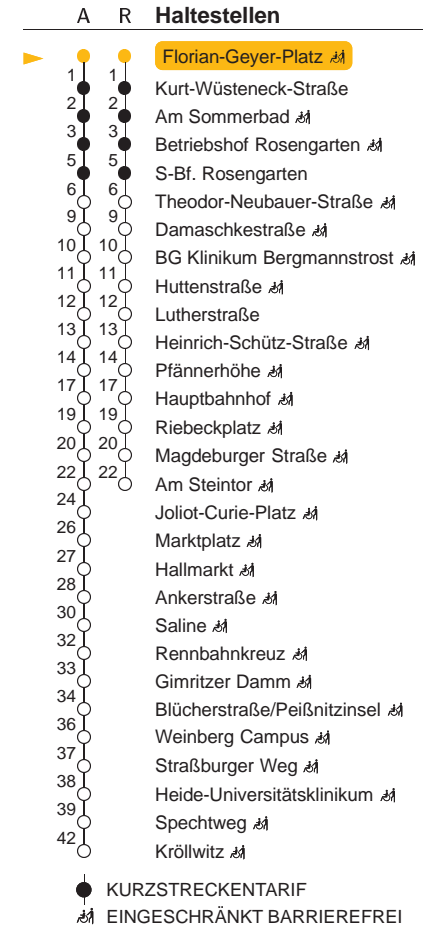

## MONTAG – FREITAG

4	03	34	56		
5	11	26	42	57	
6	12	27	42	57	
7	10R●	12	27	42	57
8	12	27	42	57	
9	12	27	42	57	
10	12	27	42	57	
11	12	27	42	57	
12	12	27	42	57	
13	12	27	42	57	
14	12	27	42	57	
15	12	27	42	57	
16	12	27	42	57	
17	12	27	42	57	
18	12	27	42	58	
19	13				

## SAMSTAG

4	–		
5	–		
6	–		
7	59		
8	19	39	59
9	19	38	58
10	18	38	58
11	18	38	58
12	18	38	58
13	18	38	58
14	18	38	58
15	18	39	58
16	19	39	59
17	19	39	59
18	19	39	59
19	19		

## SONN- UND FEIERTAG

4	–		
5	–		
6	–		
7	–		
8	–		
9	59		
10	19	39	59
11	19	39	59
12	19	39	59
13	19	39	59
14	19	39	59
15	19	39	58
16	19	39	59
17	19	39	59
18	19	39	59
19	19		

A : normaler Linienverlauf

R : Linie 5E - verkehrt ab Am Steintor weiter in Richtung Reileck

● : verkehrt nur an Schultagen

Ferientermine: 22.12.2025-05.01.2026; 02.02.2026-06.02.2026; 30.03.2026-02.04.2026; 26.05.2026-29.05.2026; 06.07.2026-14.08.2026; 19.10.2026-30.10.2026

QR-Code scannen und die aktuellen Abfahrtszeiten dieser Haltestelle direkt auf dem Handy anzeigen lassen!