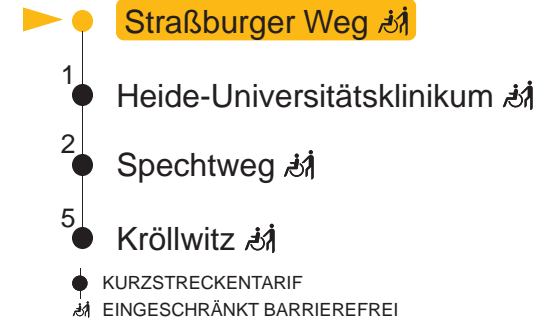

Bad Dürrenberg – Leuna – Merseburg – Schkopau – Ammendorf – Hauptbahnhof – Marktplatz – Kröllwitz

gültig ab: 07.02.2026 alle Angaben ohne Gewähr

Kundenservice: (0345) 5 81 - 56 66

MONTAG – FREITAG

4	20	39		
5	16	32	47	
6	02	19	34	49
7	04	19	34	49
8	04	19	34	49
9	04	19	34	49
10	04	19	34	49
11	04	19	34	49
12	04	19	34	49
13	04	19	34	49
14	04	19	34	49
15	04	19	34	49
16	04	19	34	49
17	04	19	34	49
18	04	19	34	49
19	04	19	34	49

SAMSTAG

4	–			
5	–			
6	–			
7	–			
8	35	55		
9	15	35	55	
10	15	35	55	
11	15	35	55	
12	15	35	55	
13	15	35	55	
14	15	35	55	
15	15	35	55	
16	15	35	55	
17	15	35	55	
18	15	35	55	
19	15	35	55	

SONN- UND FEIERTAG

4	–			
5	–			
6	–			
7	–			
8	–			
9	–			
10	35	55		
11	15	35	55	
12	15	35	55	
13	15	35	55	
14	15	35	55	
15	15	35	55	
16	15	35	55	
17	15	35	55	
18	15	35	55	
19	15	35	55	

Haltestellen

QR-Code scannen und die aktuellen Abfahrtszeiten dieser Haltestelle direkt auf dem Handy anzeigen lassen!