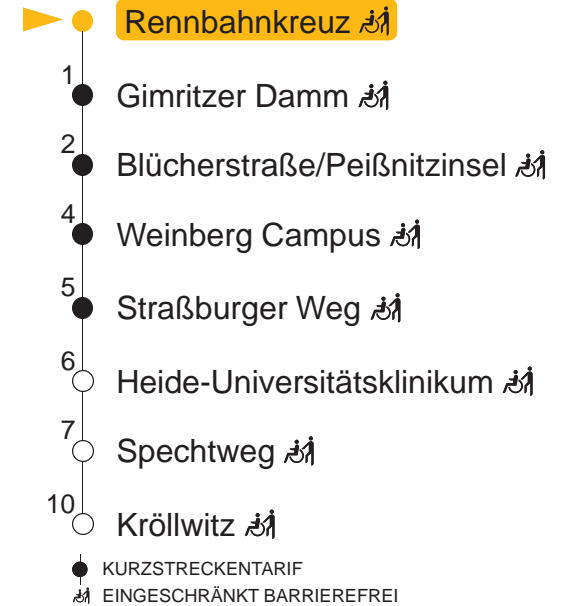

Bad Dürrenberg – Leuna – Merseburg – Schkopau – Ammendorf – Hauptbahnhof – Marktplatz – Kröllwitz

gültig ab: 07.02.2026 alle Angaben ohne Gewähr

Kundenservice: (0345) 5 81 - 56 66

MONTAG – FREITAG

4	15	34		
5	11	27	42	57
6	14	29	44	59
7	14	29	44	59
8	14	29	44	59
9	14	29	44	59
10	14	29	44	59
11	14	29	44	59
12	14	29	44	59
13	14	29	44	59
14	14	29	44	59
15	14	29	44	59
16	14	29	44	59
17	14	29	44	59
18	14	29	44	59
19	14	29	44	

4	–			
5	–			
6	–			
7	–			
8	–			
9	–			
10	30	50		
11	10	30	50	
12	10	30	50	
13	10	30	50	
14	10	30	50	
15	10	30	50	
16	10	30	50	
17	10	30	50	
18	10	30	50	
19	10	30	50	

Haltestellen

QR-Code scannen und die aktuellen Abfahrtszeiten dieser Haltestelle direkt auf dem Handy anzeigen lassen!