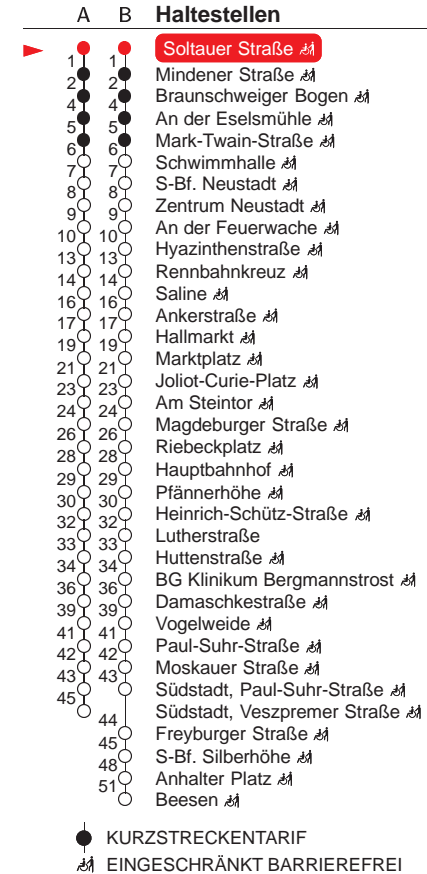

MONTAG – FREITAG

3 –
4 –
5 –
6 –
7 –
8 –
9 –
10 –
11 –
12 –
13 –
14 –
15 –
16 –
17 –
18 –
19 39B 59B
20 19B 39B 59B
21 19B 39B 59B
22 24B 54B
23 24B 54B
0 24B 54B [Ⓝ]
1 54B [Ⓝ]
2 –
3 09B [Ⓝ] 54B [Ⓝ]

SAMSTAG

3 54B
4 24B 55B
5 24B 53B
6 19B 38B 58B
7 18B 38 55
8 16
9 –
10 –
11 –
12 –
13 –
14 –
15 –
16 –
17 –
18 –
19 39B 59B
20 19B 39B 59B
21 19B 39B 59B
22 24B 54B
23 24B 54B
0 24B 54B
1 54B
2 –
3 09B 54B

SONN- UND FEIERTAG

3 54B
4 24B 55B
5 23B 53B
6 23B 53B
7 23B 53B
8 19B 38B 58B
9 18B 38 56
10 16
11 –
12 –
13 –
14 –
15 –
16 –
17 –
18 –
19 39B 59B
20 19B 39B 59B
21 19B 39B 59B
22 24B 54B
23 24B 54B
0 24B 54B [Ⓝ]
1 54B [Ⓝ]
2 –
3 09B [Ⓝ] 54B [Ⓝ]

A : normaler Linienverlauf
 B : verkehrt ab Haltestelle Südstadt, Paul-Suhr-Straße weiter nach Beesen
 Ⓝ : verkehrt nur in Nächten vor arbeitsfreien Tagen

QR-Code scannen und die aktuellen Abfahrtszeiten dieser Haltestelle direkt auf dem Handy anzeigen lassen!