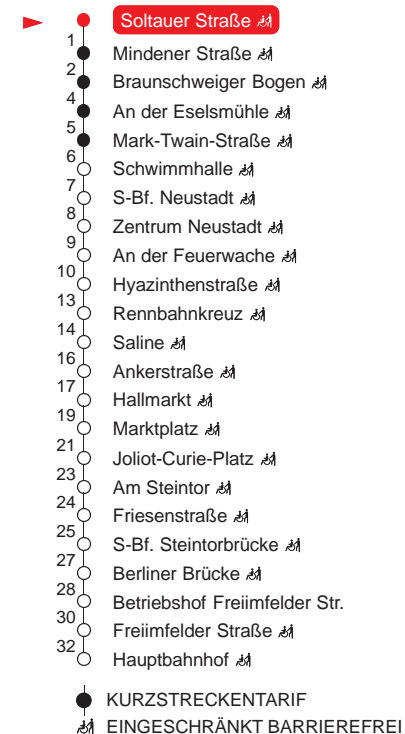

MONTAG – FREITAG

5	47			
6	02	17	32	47
7	02	17	32	47
8	02	17	32	47
9	02	17	32	47
10	02	17	32	47
11	02	17	32	47
12	02	17	32	47
13	02	17	32	47
14	02	17	32	47
15	02	17	32	47
16	02	17	32	47
17	02	17	32	47
18	02	17	32	47
19	04	18		

SAMSTAG

5	–			
6	–			
7	–			
8	41			
9	01	21	41	
10	01	21	41	
11	01	21	41	
12	01	21	41	
13	01	21	41	
14	01	21	41	
15	01	21	41	
16	01	21	41	
17	02	22	42	
18	02	22	42	
19	02	29		

SONN- UND FEIERTAG

5	–			
6	–			
7	–			
8	–			
9	–			
10	42			
11	02	22	42	
12	02	22	42	
13	02	22	42	
14	02	22	42	
15	02	22	42	
16	02	22	42	
17	02	22	42	
18	02	22	42	
19	02	29		

Haltestellen

QR-Code scannen und die aktuellen Abfahrtszeiten dieser Haltestelle direkt auf dem Handy anzeigen lassen!