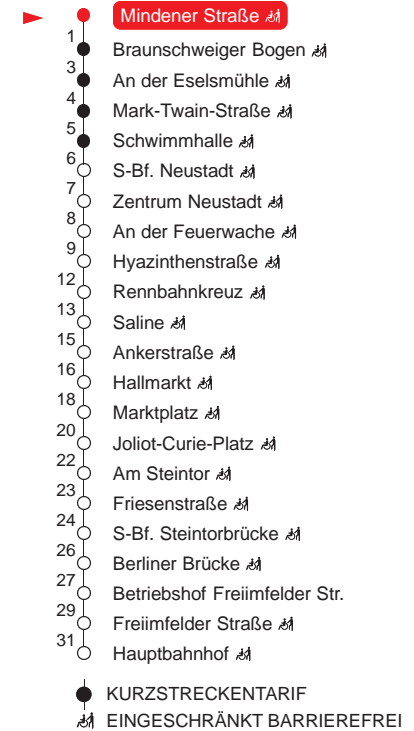

MONTAG – FREITAG

5	48			
6	03	18	33	48
7	03	18	33	48
8	03	18	33	48
9	03	18	33	48
10	03	18	33	48
11	03	18	33	48
12	03	18	33	48
13	03	18	33	48
14	03	18	33	48
15	03	18	33	48
16	03	18	33	48
17	03	18	33	48
18	03	18	33	48
19	05	19		

SAMSTAG

5	–			
6	–			
7	–			
8	42			
9	02	22	42	
10	02	22	42	
11	02	22	42	
12	02	22	42	
13	02	22	42	
14	02	22	42	
15	02	22	42	
16	02	22	42	
17	03	23	43	
18	03	23	43	
19	03	30		

SONN- UND FEIERTAG

5	–			
6	–			
7	–			
8	–			
9	–			
10	43			
11	03	23	43	
12	03	23	43	
13	03	23	43	
14	03	23	43	
15	03	23	43	
16	03	23	43	
17	03	23	43	
18	03	23	43	
19	03	30		

Haltestellen

QR-Code scannen und die aktuellen Abfahrtszeiten dieser Haltestelle direkt auf dem Handy anzeigen lassen!