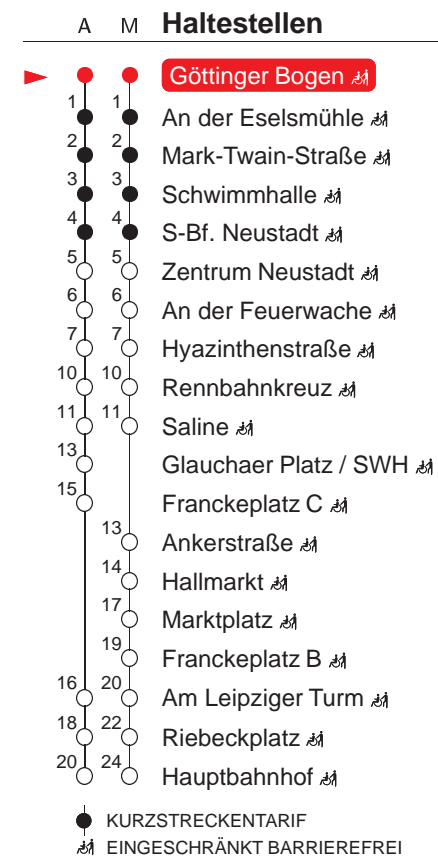

MONTAG – FREITAG

5 45
6 00 15 30 45
7 00 15 30 45
8 00 15 30 45
9 00 15 30 45
10 00 15 30 45
11 00 15 30 45
12 00 15 30 45
13 00 15 30 45
14 00 15 30 45
15 00 15 30 45
16 00 15 30 45
17 00 15 30 45
18 00 15 30 45
19 00 15

SAMSTAG

5 –
6 –
7 –
8 11M 31M 51M
9 11M 31M 51M
10 11M 31M 51M
11 11M 31M 51M
12 11M 31M 51M
13 11M 31M 51M
14 11M 31M 51M
15 11M 31M 51M
16 11M 31M 51M
17 11M 31M 51M
18 11M 31M 51M
19 11M 26M

SONN- UND FEIERTAG

5 –
6 –
7 –
8 –
9 –
10 11M 31M 51M
11 11M 31M 51M
12 11M 31M 51M
13 11M 31M 51M
14 11M 31M 51M
15 11M 31M 51M
16 11M 31M 51M
17 11M 31M 51M
18 11M 31M 51M
19 11M 26M

A : normaler Linienvlauf

M : verkehrt ab Haltestelle Saline über Marktplatz

QR-Code scannen und die aktuellen Abfahrtszeiten dieser Haltestelle direkt auf dem Handy anzeigen lassen!