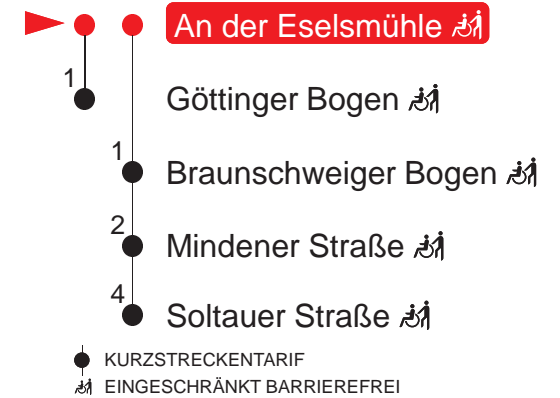

A Z Haltestellen

A : normaler Linienverlauf

Z : verkehrt ab Haltestelle An der Eselsmühle zur Haltestelle Soltauer Straße

QR-Code scannen und die aktuellen Abfahrtszeiten dieser Haltestelle direkt auf dem Handy anzeigen lassen!