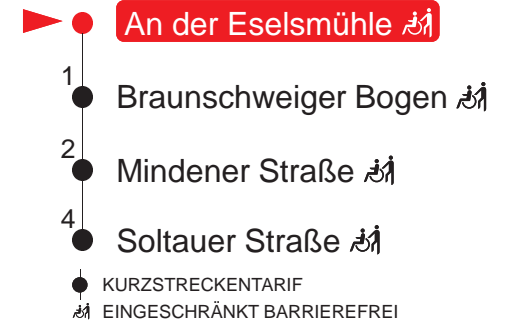

Haltestellen

QR-Code scannen und die aktuellen Abfahrtszeiten dieser Haltestelle direkt auf dem Handy anzeigen lassen!