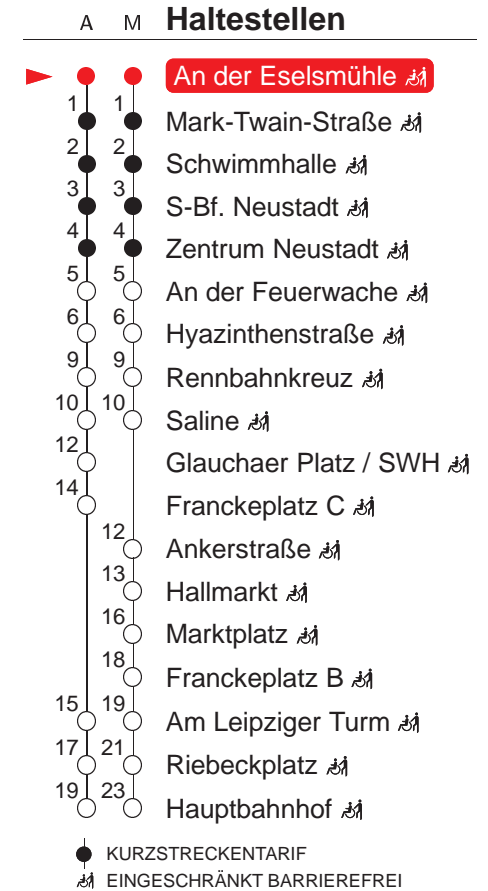

MONTAG – FREITAG

4 04 ^S	33 ^S		
5 00	15	30	46
6 01	16	31	46
7 01	16	31	46
8 01	16	31	46
9 01	16	31	46
10 01	16	31	46
11 01	16	31	46
12 01	16	31	46
13 01	16	31	46
14 01	16	31	46
15 01	16	31	46
16 01	16	31	46
17 01	16	31	46
18 01	16	31	46
19 01	16		

SAMSTAG

4 –			
5 –			
6 –			
7 –			
8 12M	32M	52M	
9 12M	32M	52M	
10 12M	32M	52M	
11 12M	32M	52M	
12 12M	32M	52M	
13 12M	32M	52M	
14 12M	32M	52M	
15 12M	32M	52M	
16 12M	32M	52M	
17 12M	32M	52M	
18 12M	32M	52M	
19 12M	27M		

SONN- UND FEIERTAG

4 –			
5 –			
6 –			
7 –			
8 –			
10 12M	32M	52M	
11 12M	32M	52M	
12 12M	32M	52M	
13 12M	32M	52M	
14 12M	32M	52M	
15 12M	32M	52M	
16 12M	32M	52M	
17 12M	32M	52M	
18 12M	32M	52M	
19 12M	27M		

A : normaler Linienvlauf

M : verkehrt ab Haltestelle Saline über Marktplatz

S : verkehrt ab Hauptbahnhof weiter als Linie 2 in Richtung Südstadt

QR-Code scannen und die aktuellen Abfahrtszeiten dieser Haltestelle direkt auf dem Handy anzeigen lassen!