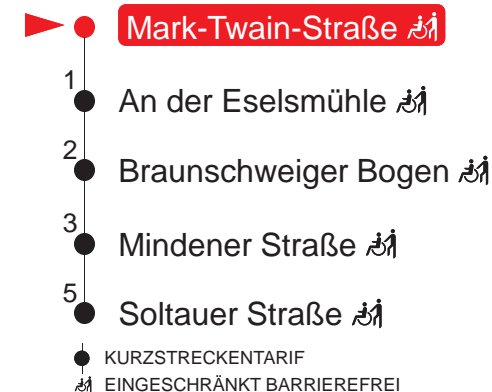

Haltestellen

Ⓢ : verkehrt nur in Nächten vor arbeitsfreien Tagen

QR-Code scannen und die aktuellen Abfahrtszeiten dieser Haltestelle direkt auf dem Handy anzeigen lassen!