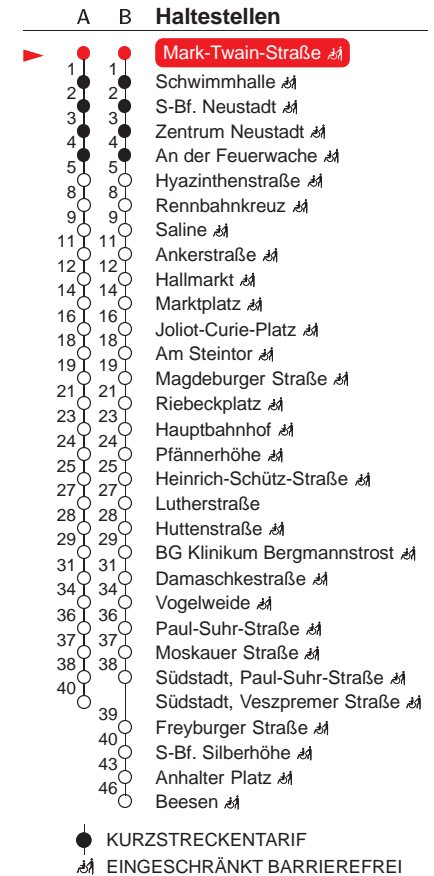

MONTAG – FREITAG

3 –
4 –
5 –
6 –
7 –
8 –
9 –
10 –
11 –
12 –
13 –
14 –
15 –
16 –
17 –
18 –
19 43B
20 03B 23B 43B
21 03B 23B 43B
22 03B 28B 58B
23 28B 58B
0 28B 58B [Ⓝ]
1 58B [Ⓝ]
2 –
3 13B [Ⓝ] 58B [Ⓝ]

SAMSTAG

3 58B
4 28B 59B
5 28B 57B
6 23B 42B
7 02B 22B 42 59
8 21
9 –
10 –
11 –
12 –
13 –
14 –
15 –
16 –
17 –
18 –
19 43B
20 03B 23B 43B
21 03B 23B 43B
22 03B 28B 58B
23 28B 58B
0 28B 58B
1 58B
2 –
3 13B 58B

SONN- UND FEIERTAG

3 58B
4 28B 59B
5 27B 57B
6 27B 57B
7 27B 57B
8 23B 42B
9 02B 22B 42
10 00 20
11 –
12 –
13 –
14 –
15 –
16 –
17 –
18 –
19 43B
20 03B 23B 43B
21 03B 23B 43B
22 03B 28B 58B
23 28B 58B
0 28B 58B [Ⓝ]
1 58B [Ⓝ]
2 –
3 13B [Ⓝ] 58B [Ⓝ]

A : normaler Linienverlauf

B : verkehrt ab Haltestelle Südstadt, Paul-Suhr-Straße weiter nach Beesen

Ⓝ : verkehrt nur in Nächten vor arbeitsfreien Tagen

QR-Code scannen und die aktuellen Abfahrtszeiten dieser Haltestelle direkt auf dem Handy anzeigen lassen!