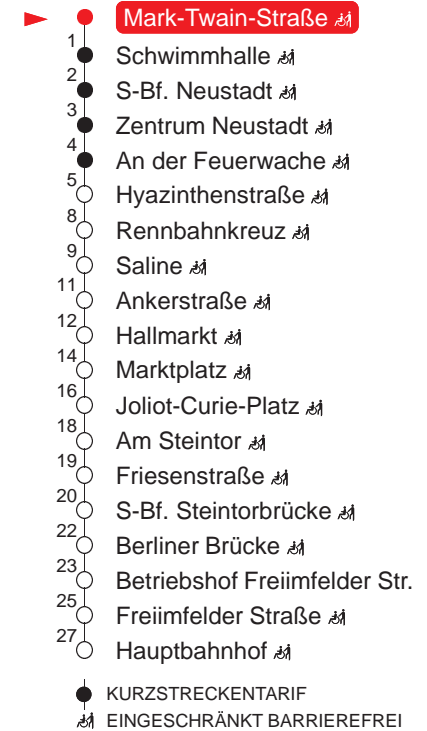

MONTAG – FREITAG

5 52				
6 07	22	37	52	
7 07	22	37	52	
8 07	22	37	52	
9 07	22	37	52	
10 07	22	37	52	
11 07	22	37	52	
12 07	22	37	52	
13 07	22	37	52	
14 07	22	37	52	
15 07	22	37	52	
16 07	22	37	52	
17 07	22	37	52	
18 07	22	37	52	
19 08	22	33		

SAMSTAG

5 –				
6 –				
7 –				
8 46				
9 06	26	46		
10 06	26	46		
11 06	26	46		
12 06	26	46		
13 06	26	46		
14 06	26	46		
15 06	26	46		
16 06	26	46		
17 06	26	46		
18 06	26	46		
19 06	33			

SONN- UND FEIERTAG

5 –				
6 –				
7 –				
8 –				
9 –				
10 46				
11 06	26	46		
12 06	26	46		
13 06	26	46		
14 06	26	46		
15 06	26	46		
16 06	26	46		
17 06	26	46		
18 06	26	46		
19 06	33			

Haltestellen

QR-Code scannen und die aktuellen Abfahrtszeiten dieser Haltestelle direkt auf dem Handy anzeigen lassen!