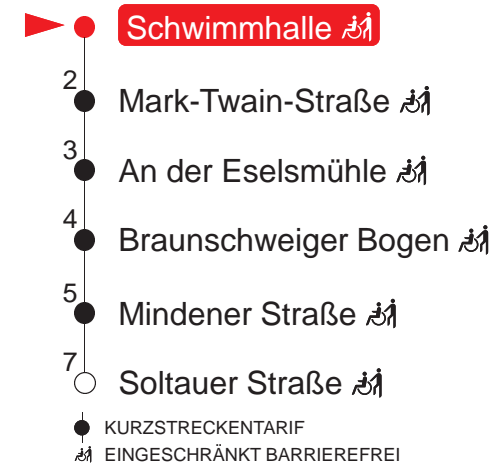

MONTAG – FREITAG

4 –
5 –
6 –
7 –
8 –
9 –
10 –
11 –
12 –
13 –
14 –
15 –
16 –
17 –
18 –
19 –
20 11 31 51
21 11 31 51
22 11 31 56
23 26 56
0 26 56
1 26 [Ⓢ]
2 26 [Ⓢ]
3 41 [Ⓢ]
4 26 [Ⓢ]

SAMSTAG

4 26 56
5 26 56
6 27 52
7 12 32 52
8 12
9 –
10 –
11 –
12 –
13 –
14 –
15 –
16 –
17 –
18 –
19 28 48
20 11 31 51
21 11 31 51
22 11 31 56
23 26 56
0 26 56
1 26
2 26
3 41
4 26

Haltestellen

Ⓢ : verkehrt nur in Nächten vor arbeitsfreien Tagen

QR-Code scannen und die aktuellen Abfahrtszeiten dieser Haltestelle direkt auf dem Handy anzeigen lassen!