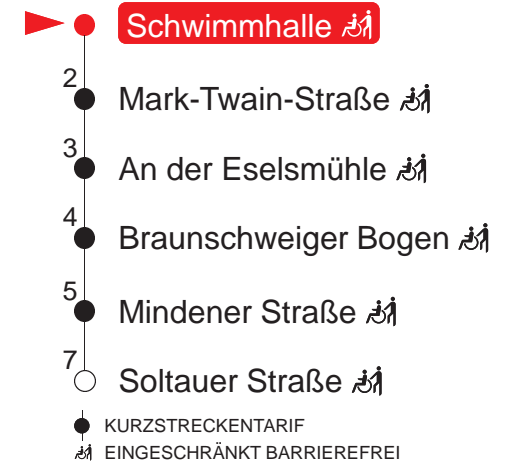

MONTAG – FREITAG

5 03	23	45	
6 00	15	32	47
7 02	17	32	47
8 02	17	32	47
9 02	17	32	47
10 02	17	32	47
11 02	17	32	47
12 02	17	32	47
13 02	17	32	47
14 02	17	32	47
15 02	17	32	47
16 02	17	32	47
17 02	17	32	47
18 02	17	32	47
19 02	17	32	47

Haltestellen

QR-Code scannen und die aktuellen Abfahrtszeiten dieser Haltestelle direkt auf dem Handy anzeigen lassen!