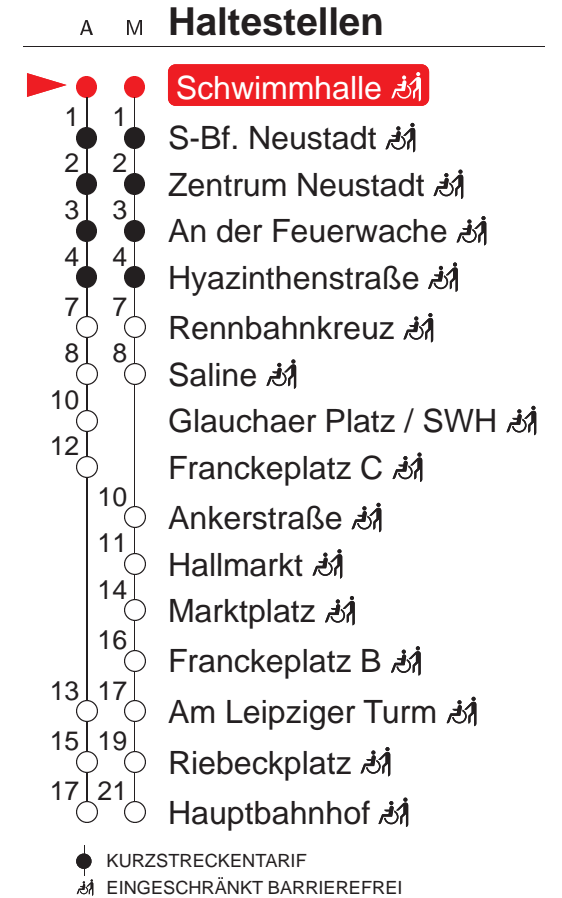

MONTAG – FREITAG

4	06 ^S	35 ^S		
5	02	17	32	48
6	03	18	33	48
7	03	18	33	48
8	03	18	33	48
9	03	18	33	48
10	03	18	33	48
11	03	18	33	48
12	03	18	33	48
13	03	18	33	48
14	03	18	33	48
15	03	18	33	48
16	03	18	33	48
17	03	18	33	48
18	03	18	33	48
19	03	18		
20	–			

SAMSTAG

4	–			
5	–			
6	–			
7	–			
8	14M	34M	54M	
9	14M	34M	54M	
10	14M	34M	54M	
11	14M	34M	54M	
12	14M	34M	54M	
13	14M	34M	54M	
14	14M	34M	54M	
15	14M	34M	54M	
16	14M	34M	54M	
17	14M	34M	54M	
18	14M	34M	54M	
19	14M	29M		
20	14M	36M	56M	

SONN- UND FEIERTAG

4	–			
5	–			
6	–			
7	–			
8	–			
9	–			
10	14M	34M	54M	
11	14M	34M	54M	
12	14M	34M	54M	
13	14M	34M	54M	
14	14M	34M	54M	
15	14M	34M	54M	
16	14M	34M	54M	
17	14M	34M	54M	
18	14M	34M	54M	
19	14M	29M		
20	14M	36M	56M	

A : normaler Linienvorlauf

M : verkehrt ab Haltestelle Saline über Marktplatz

^S : verkehrt ab Hauptbahnhof weiter als Linie 2 in Richtung Südstadt

QR-Code scannen und die aktuellen Abfahrtszeiten dieser Haltestelle direkt auf dem Handy anzeigen lassen!