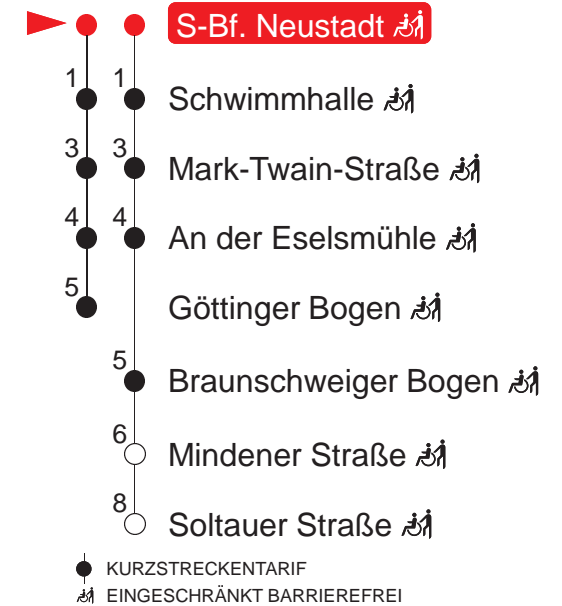

## MONTAG – FREITAG

<b>4</b> 20z	47z
<b>5</b> 16z	35 50
<b>6</b> 06	21 36 51
<b>7</b> 06	21 36 51
<b>8</b> 06	21 36 51
<b>9</b> 06	21 36 51
<b>10</b> 06	21 36 51
<b>11</b> 06	21 36 51
<b>12</b> 06	21 36 51
<b>13</b> 06	21 36 51
<b>14</b> 06	21 36 51
<b>15</b> 06	21 36 51
<b>16</b> 06	21 36 51
<b>17</b> 06	21 36 51
<b>18</b> 06	21 36 51
<b>19</b> 06	21 36
<b>20</b> 03	21

## SAMSTAG

<b>4</b> –
<b>5</b> –
<b>6</b> –
<b>7</b> 56
<b>8</b> 16 33 53
<b>9</b> 13 33 53
<b>10</b> 13 33 53
<b>11</b> 13 33 53
<b>12</b> 13 33 53
<b>13</b> 13 33 53
<b>14</b> 13 33 53
<b>15</b> 13 33 53
<b>16</b> 13 33 53
<b>17</b> 13 33 53
<b>18</b> 13 33 53
<b>19</b> 13 33 53
<b>20</b> 23[S] 43[S]

## SONN- UND FEIERTAG

<b>4</b> –
<b>5</b> –
<b>6</b> –
<b>7</b> –
<b>8</b> –
<b>9</b> –
<b>10</b> 02 16 33 53
<b>11</b> 13 33 53
<b>12</b> 13 33 53
<b>13</b> 13 33 53
<b>14</b> 13 33 53
<b>15</b> 13 33 53
<b>16</b> 13 33 53
<b>17</b> 13 33 53
<b>18</b> 13 33 53
<b>19</b> 13 33 53
<b>20</b> 23[S] 43[S]

## A Z Haltestellen

A : normaler Linienverlauf

Z : verkehrt ab Haltestelle An der Eselsmühle zur Haltestelle Soltauer Straße

[S] : verkehrt nur bis Schwimmhalle

QR-Code scannen und die aktuellen Abfahrtszeiten dieser Haltestelle direkt auf dem Handy anzeigen lassen!