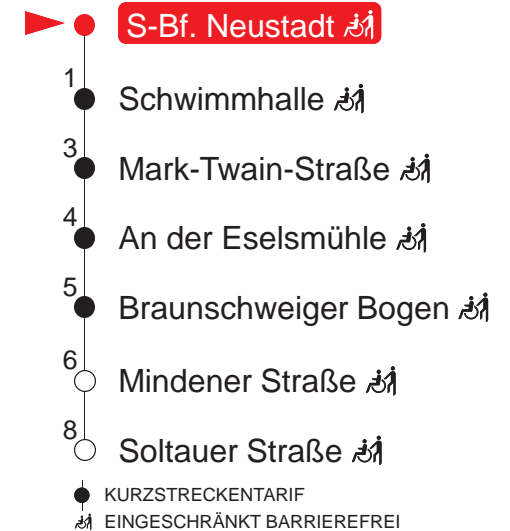

### MONTAG – FREITAG

4 –
5 40 <sup>S</sup> 55 <sup>S</sup>
6 10 <sup>S</sup> 26 <sup>S</sup> 41 <sup>S</sup> 56 <sup>S</sup>
7 11 <sup>S</sup> 26 <sup>S</sup> 41 <sup>S</sup> 56 <sup>S</sup>
8 11 <sup>S</sup> 26 <sup>S</sup> 41 <sup>S</sup> 56 <sup>S</sup>
9 11 <sup>S</sup> 26 <sup>S</sup> 41 <sup>S</sup> 56 <sup>S</sup>
10 11 <sup>S</sup> 26 <sup>S</sup> 41 <sup>S</sup> 56 <sup>S</sup>
11 11 <sup>S</sup> 26 <sup>S</sup> 41 <sup>S</sup> 56 <sup>S</sup>
12 11 <sup>S</sup> 26 <sup>S</sup> 41 <sup>S</sup> 56 <sup>S</sup>
13 11 <sup>S</sup> 26 <sup>S</sup> 41 <sup>S</sup> 56 <sup>S</sup>
14 11 <sup>S</sup> 26 <sup>S</sup> 41 <sup>S</sup> 56 <sup>S</sup>
15 11 <sup>S</sup> 26 <sup>S</sup> 41 <sup>S</sup> 56 <sup>S</sup>
16 11 <sup>S</sup> 26 <sup>S</sup> 41 <sup>S</sup> 56 <sup>S</sup>
17 11 <sup>S</sup> 26 <sup>S</sup> 41 <sup>S</sup> 56 <sup>S</sup>
18 11 <sup>S</sup> 26 <sup>S</sup> 41 <sup>S</sup> 56 <sup>S</sup>
19 11 <sup>S</sup> 26 <sup>S</sup> 41 <sup>S</sup> 55 <sup>S</sup>
20 10 30 50
21 10 30 50
22 10 30 55
23 25 55
0 25 55
1 25 <sup>Ⓝ</sup>
2 25 <sup>Ⓝ</sup>
3 40 <sup>Ⓝ</sup>
4 25 <sup>Ⓝ</sup>

### Haltestellen

<sup>S</sup>: verkehrt nur bis Schwimmhalle

<sup>Ⓝ</sup>: verkehrt nur in Nächten vor arbeitsfreien Tagen

QR-Code scannen und die aktuellen Abfahrtszeiten dieser Haltestelle direkt auf dem Handy anzeigen lassen!