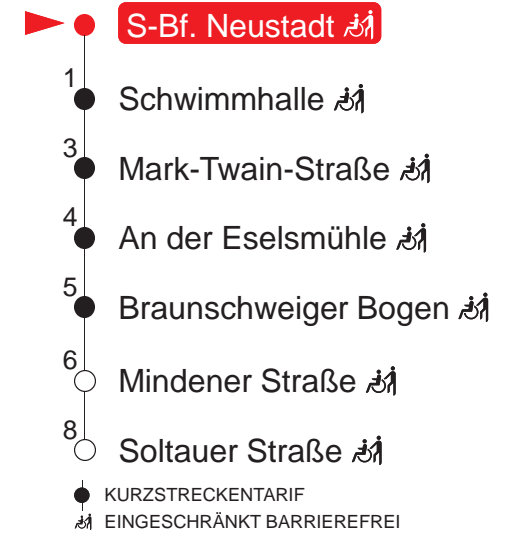

### MONTAG – FREITAG

5	02	22	44	59
6	14	31	46	
7	01	16	31	46
8	01	16	31	46
9	01	16	31	46
10	01	16	31	46
11	01	16	31	46
12	01	16	31	46
13	01	16	31	46
14	01	16	31	46
15	01	16	31	46
16	01	16	31	46
17	01	16	31	46
18	01	16	31	46
19	01	16	31	46

### SAMSTAG

5	–			
6	–			
7	–			
8	21 <sup>S</sup>	40		
9	01	20	40	
10	00	20	40	
11	00	20	40	
12	00	20	40	
13	00	20	40	
14	00	20	40	
15	00	20	40	
16	00	20	40	
17	00	20	40	
18	00	20	40	
19	00	20	39 <sup>S</sup>	59 <sup>S</sup>

### Haltestellen

<sup>S</sup>: verkehrt nur bis Schwimmhalle

QR-Code scannen und die aktuellen Abfahrtszeiten dieser Haltestelle direkt auf dem Handy anzeigen lassen!