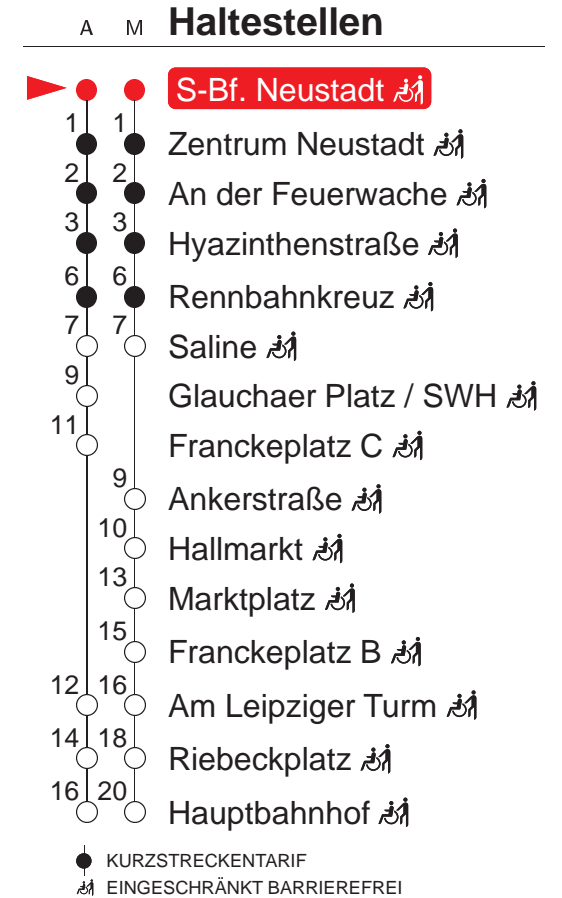

## MONTAG – FREITAG

4	07 <sup>S</sup>	36 <sup>S</sup>		
5	03	18	33	49
6	04	19	34	49
7	04	19	34	49
8	04	19	34	49
9	04	19	34	49
10	04	19	34	49
11	04	19	34	49
12	04	19	34	49
13	04	19	34	49
14	04	19	34	49
15	04	19	34	49
16	04	19	34	49
17	04	19	34	49
18	04	19	34	49
19	04	19		
20	–			

## SAMSTAG

4	–			
5	–			
6	–			
7	–			
8	15M	35M	55M	
9	15M	35M	55M	
10	15M	35M	55M	
11	15M	35M	55M	
12	15M	35M	55M	
13	15M	35M	55M	
14	15M	35M	55M	
15	15M	35M	55M	
16	15M	35M	55M	
17	15M	35M	55M	
18	15M	35M	55M	
19	15M	30M		
20	15M	37M	57M	

## SONN- UND FEIERTAG

4	–			
5	–			
6	–			
7	–			
8	–			
9	–			
10	15M	35M	55M	
11	15M	35M	55M	
12	15M	35M	55M	
13	15M	35M	55M	
14	15M	35M	55M	
15	15M	35M	55M	
16	15M	35M	55M	
17	15M	35M	55M	
18	15M	35M	55M	
19	15M	30M		
20	15M	37M	57M	

A : normaler Linienvorlauf

M : verkehrt ab Haltestelle Saline über Marktplatz

S : verkehrt ab Hauptbahnhof weiter als Linie 2 in Richtung Südstadt

QR-Code scannen und die aktuellen Abfahrtszeiten dieser Haltestelle direkt auf dem Handy anzeigen lassen!