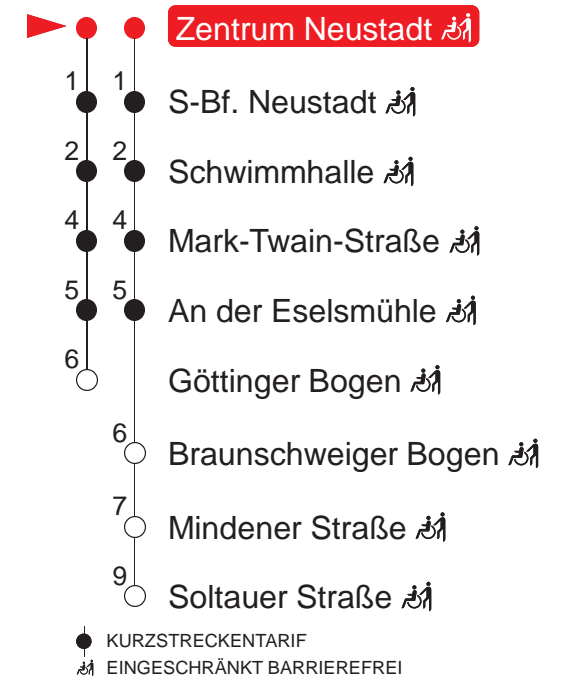

MONTAG – FREITAG

4	19z	46z
5	15z	34 49
6	05	20 35 50
7	05	20 35 50
8	05	20 35 50
9	05	20 35 50
10	05	20 35 50
11	05	20 35 50
12	05	20 35 50
13	05	20 35 50
14	05	20 35 50
15	05	20 35 50
16	05	20 35 50
17	05	20 35 50
18	05	20 35 50
19	05	20 35
20	02	20

SAMSTAG

4	–
5	–
6	–
7	55
8	15 32 52
9	12 32 52
10	12 32 52
11	12 32 52
12	12 32 52
13	12 32 52
14	12 32 52
15	12 32 52
16	12 32 52
17	12 32 52
18	12 32 52
19	12 32 52
20	22[S] 42[S]

SONN- UND FEIERTAG

4	–
5	–
6	–
7	–
8	–
9	–
10	01 15 32 52
11	12 32 52
12	12 32 52
13	12 32 52
14	12 32 52
15	12 32 52
16	12 32 52
17	12 32 52
18	12 32 52
19	12 32 52
20	22[S] 42[S]

A Z Haltestellen

A : normaler Linienverlauf
 Z : verkehrt ab Haltestelle An der Eselsmühle zur Haltestelle Soltauer Straße
 [S] : verkehrt nur bis Schwimmhalle

QR-Code scannen und die aktuellen Abfahrtszeiten dieser Haltestelle direkt auf dem Handy anzeigen lassen!