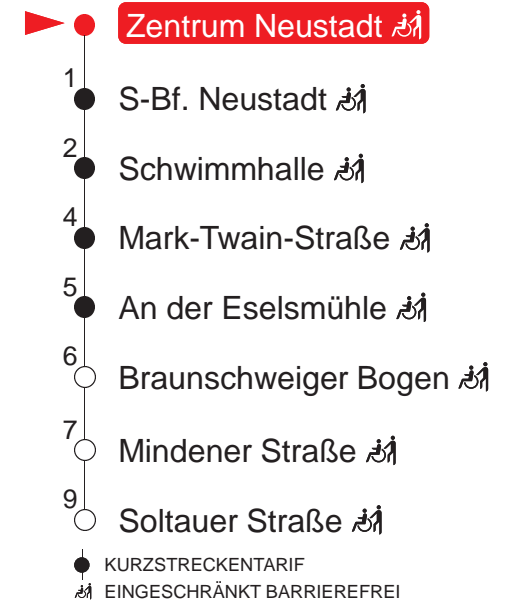

MONTAG – FREITAG

5 01	21	43	58
6 13	30	45	
7 00	15	30	45
8 00	15	30	45
9 00	15	30	45
10 00	15	30	45
11 00	15	30	45
12 00	15	30	45
13 00	15	30	45
14 00	15	30	45
15 00	15	30	45
16 00	15	30	45
17 00	15	30	45
18 00	15	30	45
19 00	15	30	45

5 –			
6 –			
7 –			
8 –			
9 –			
10 20 ^S	39	59	
11 19	39	59	
12 19	39	59	
13 19	39	59	
14 19	39	59	
15 19	39	59	
16 19	39	59	
17 19	39	59	
18 19	39	59	
19 19	38 ^S	58 ^S	

Haltestellen

^S: verkehrt nur bis Schwimmhalle

QR-Code scannen und die aktuellen Abfahrtszeiten dieser Haltestelle direkt auf dem Handy anzeigen lassen!