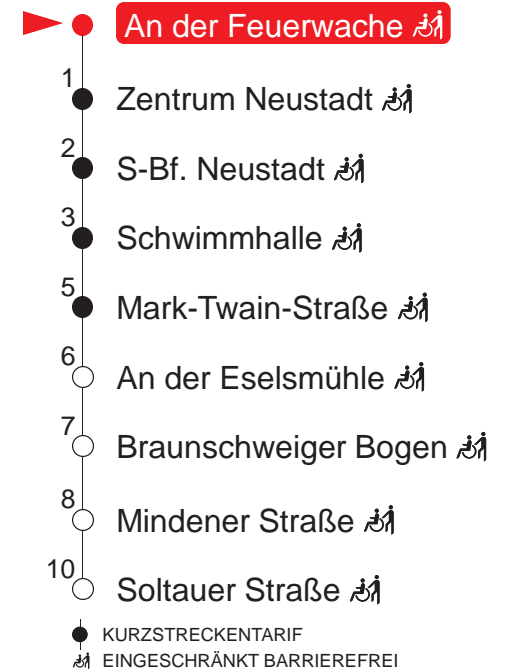

MONTAG – FREITAG

4 –
5 38 ^S 53 ^S
6 08 ^S 24 ^S 39 ^S 54 ^S
7 09 ^S 24 ^S 39 ^S 54 ^S
8 09 ^S 24 ^S 39 ^S 54 ^S
9 09 ^S 24 ^S 39 ^S 54 ^S
10 09 ^S 24 ^S 39 ^S 54 ^S
11 09 ^S 24 ^S 39 ^S 54 ^S
12 09 ^S 24 ^S 39 ^S 54 ^S
13 09 ^S 24 ^S 39 ^S 54 ^S
14 09 ^S 24 ^S 39 ^S 54 ^S
15 09 ^S 24 ^S 39 ^S 54 ^S
16 09 ^S 24 ^S 39 ^S 54 ^S
17 09 ^S 24 ^S 39 ^S 54 ^S
18 09 ^S 24 ^S 39 ^S 54 ^S
19 09 ^S 24 ^S 39 ^S 53 ^S
20 08 28 48
21 08 28 48
22 08 28 53
23 23 53
0 23 53
1 23 ^N
2 23 ^N
3 38 ^N
4 23 ^N

SAMSTAG

4 23 53
5 23 53
6 24 49
7 09 29 49
8 09 25 ^S 45 ^S
9 05 ^S 24 ^S 44 ^S
10 04 ^S 24 ^S 44 ^S
11 04 ^S 24 ^S 44 ^S
12 04 ^S 24 ^S 44 ^S
13 04 ^S 24 ^S 44 ^S
14 04 ^S 24 ^S 44 ^S
15 04 ^S 24 ^S 44 ^S
16 04 ^S 24 ^S 44 ^S
17 04 ^S 24 ^S 44 ^S
18 04 ^S 24 ^S 44 ^S
19 04 ^S 25 45
20 08 28 48
21 08 28 48
22 08 28 53
23 23 53
0 23 53
1 23
2 23
3 38
4 23

Haltestellen

^S: verkehrt nur bis Schwimmhalle

^N: verkehrt nur in Nächten vor arbeitsfreien Tagen

QR-Code scannen und die aktuellen Abfahrtszeiten dieser Haltestelle direkt auf dem Handy anzeigen lassen!