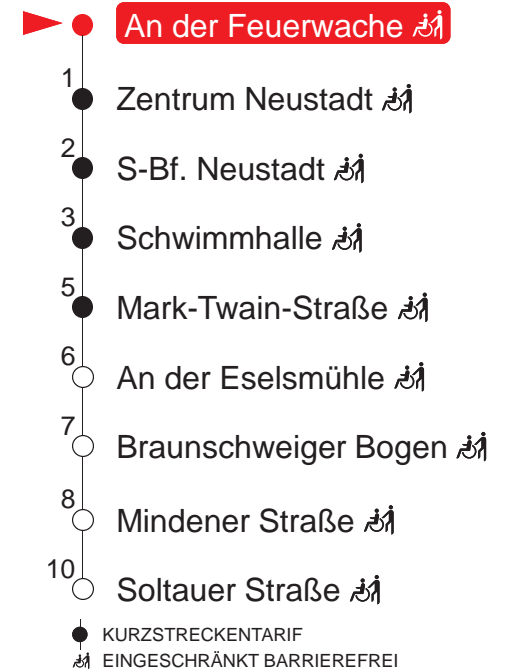

MONTAG – FREITAG

5	00	20	42	57
6	12	29	44	59
7	14	29	44	59
8	14	29	44	59
9	14	29	44	59
10	14	29	44	59
11	14	29	44	59
12	14	29	44	59
13	14	29	44	59
14	14	29	44	59
15	14	29	44	59
16	14	29	44	59
17	14	29	44	59
18	14	29	44	59
19	14	29	44	

SAMSTAG

5	–		
6	–		
7	–		
8	19 ^S	38	59
9	18	38	58
10	18	38	58
11	18	38	58
12	18	38	58
13	18	38	58
14	18	38	58
15	18	38	58
16	18	38	58
17	18	38	58
18	18	38	58
19	18	37 ^S	57 ^S

SONN- UND FEIERTAG

5	–		
6	–		
7	–		
8	–		
9	–		
10	19 ^S	38	58
11	18	38	58
12	18	38	58
13	18	38	58
14	18	38	58
15	18	38	58
16	18	38	58
17	18	38	58
18	18	38	58
19	18	37 ^S	57 ^S

Haltestellen

^S: verkehrt nur bis Schwimmhalle

QR-Code scannen und die aktuellen Abfahrtszeiten dieser Haltestelle direkt auf dem Handy anzeigen lassen!