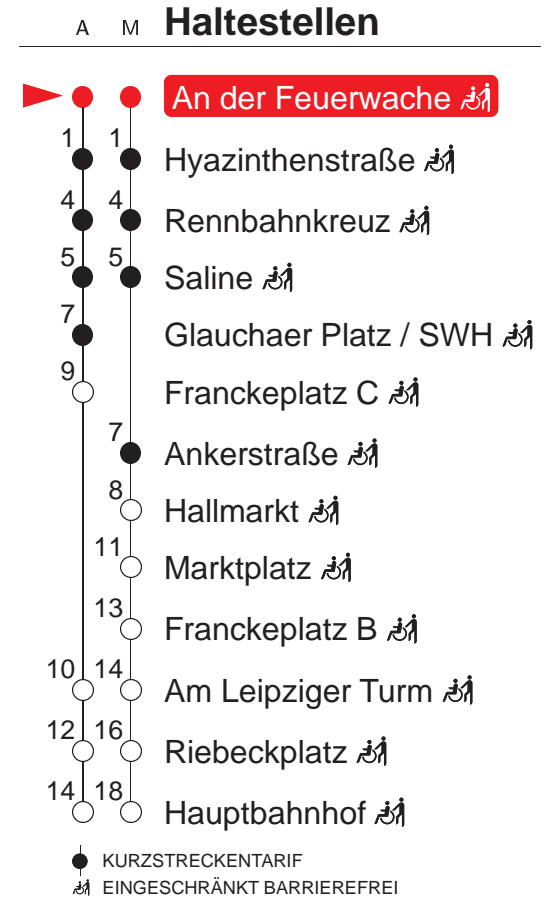

MONTAG – FREITAG

4	09 ^S	38 ^S		
5	05	20	35	51
6	06	21	36	51
7	06	21	36	51
8	06	21	36	51
9	06	21	36	51
10	06	21	36	51
11	06	21	36	51
12	06	21	36	51
13	06	21	36	51
14	06	21	36	51
15	06	21	36	51
16	06	21	36	51
17	06	21	36	51
18	06	21	36	51
19	06	21		
20	–			

SAMSTAG

4	–			
5	–			
6	–			
7	–			
8	17M	37M	57M	
9	17M	37M	57M	
10	17M	37M	57M	
11	17M	37M	57M	
12	17M	37M	57M	
13	17M	37M	57M	
14	17M	37M	57M	
15	17M	37M	57M	
16	17M	37M	57M	
17	17M	37M	57M	
18	17M	37M	57M	
19	17M	32M		
20	17M	39M	59M	

SONN- UND FEIERTAG

4	–			
5	–			
6	–			
7	–			
8	–			
9	–			
10	17M	37M	57M	
11	17M	37M	57M	
12	17M	37M	57M	
13	17M	37M	57M	
14	17M	37M	57M	
15	17M	37M	57M	
16	17M	37M	57M	
17	17M	37M	57M	
18	17M	37M	57M	
19	17M	32M		
20	17M	39M	59M	

A : normaler Linienvorlauf

M : verkehrt ab Haltestelle Saline über Marktplatz

^S : verkehrt ab Hauptbahnhof weiter als Linie 2 in Richtung Südstadt

QR-Code scannen und die aktuellen Abfahrtszeiten dieser Haltestelle direkt auf dem Handy anzeigen lassen!