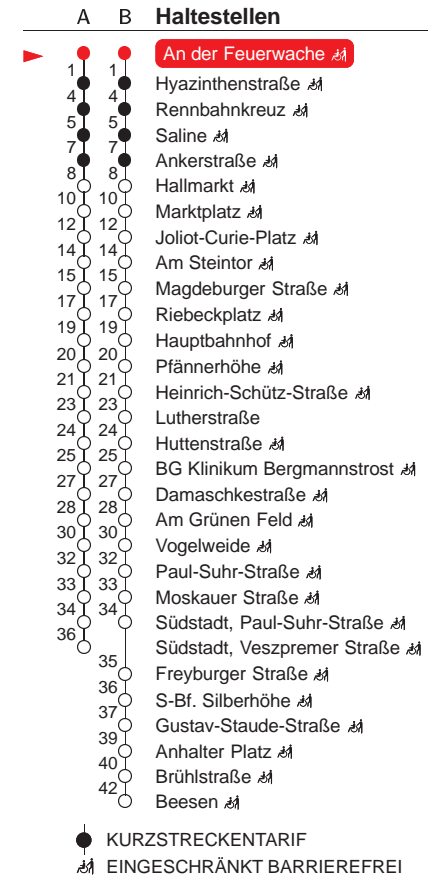

### MONTAG – FREITAG

4 –			
5 46			
6 01	16	31	46
7 01	16	31	46
8 01	16	31	46
9 01	16	31	46
10 01	16	31	46
11 01	16	31	46
12 01	16	31	46
13 01	16	31	46
14 01	16	31	46
15 01	16	31	46
16 01	16	31	46
17 01	16	31	46
18 01	16	31	46
19 01	16	31	47B
20 07B	27B	47B	
21 07B	27B	47B	
22 07B	32B		
23 02B	32B		
0 02B	32B		
1 02B <sup>Ⓝ</sup>			
2 02B <sup>Ⓝ</sup>			
3 17B <sup>Ⓝ</sup>			
4 02B <sup>Ⓝ</sup>			

### SAMSTAG

4 02B	32B		
5 03B	32B		
6 01B	27B	46B	
7 06B	26B	46	
8 03	25	44	
9 04	24	44	
10 04	24	44	
11 04	24	44	
12 04	24	44	
13 04	24	44	
14 04	24	44	
15 04	24	44	
16 04	24	44	
17 04	24	44	
18 04	24	44	
19 05	25B	47B	
20 07B	27B	47B	
21 07B	27B	47B	
22 07B	32B		
23 02B	32B		
0 02B	32B		
1 02B			
2 02B			
3 17B			
4 02B			

### SONN- UND FEIERTAG

4 02B	32B		
5 03B	31B		
6 01B	31B		
7 01B	31B		
8 01B	27B	46B	
9 06B	26B	46	
10 04	24	44	
11 04	24	44	
12 04	24	44	
13 04	24	44	
14 04	24	44	
15 04	24	44	
16 04	24	44	
17 04	24	44	
18 04	24	44	
19 05	25B	47B	
20 07B	27B	47B	
21 07B	27B	47B	
22 07B	32B		
23 02B	32B		
0 02B	32B		
1 02B <sup>Ⓝ</sup>			
2 02B <sup>Ⓝ</sup>			
3 17B <sup>Ⓝ</sup>			
4 02B <sup>Ⓝ</sup>			

A : normaler Linienverlauf

B : verkehrt ab Haltestelle Südstadt, Paul-Suhr-Straße weiter nach Beesen

Ⓝ : verkehrt nur in Nächten vor arbeitsfreien Tagen

QR-Code scannen und die aktuellen Abfahrtszeiten dieser Haltestelle direkt auf dem Handy anzeigen lassen!