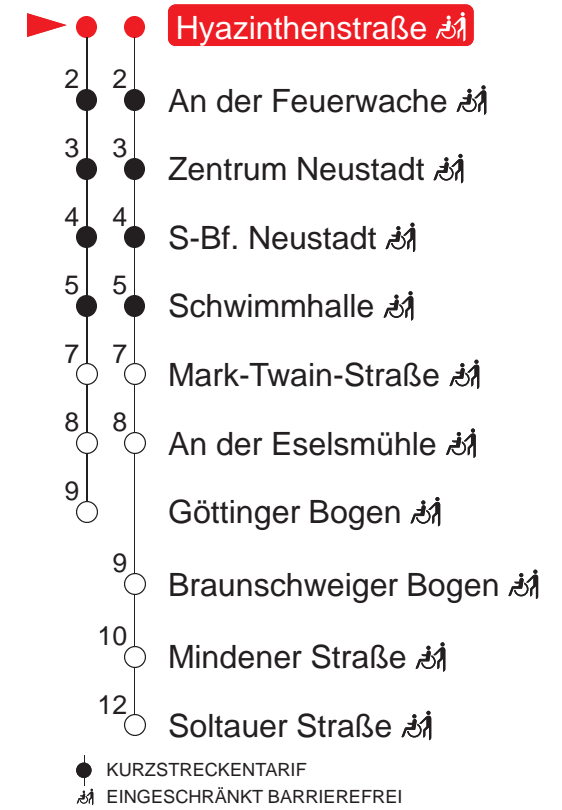

## MONTAG – FREITAG

4	16z	43z
5	12z	31 46
6	02	17 32 47
7	02	17 32 47
8	02	17 32 47
9	02	17 32 47
10	02	17 32 47
11	02	17 32 47
12	02	17 32 47
13	02	17 32 47
14	02	17 32 47
15	02	17 32 47
16	02	17 32 47
17	02	17 32 47
18	02	17 32 47
19	02	17 32 59
20	17	

## SAMSTAG

4	–
5	–
6	–
7	52
8	12 29 49
9	09 29 49
10	09 29 49
11	09 29 49
12	09 29 49
13	09 29 49
14	09 29 49
15	09 29 49
16	09 29 49
17	09 29 49
18	09 29 49
19	09 29 49
20	19[S] 39[S]

## SONN- UND FEIERTAG

4	–
5	–
6	–
7	–
8	–
9	58
10	12 29 49
11	09 29 49
12	09 29 49
13	09 29 49
14	09 29 49
15	09 29 49
16	09 29 49
17	09 29 49
18	09 29 49
19	09 29 49
20	19[S] 39[S]

## A Z Haltestellen

A : normaler Linienverlauf

Z : verkehrt ab Haltestelle An der Eselsmühle zur Haltestelle Soltauer Straße

[S] : verkehrt nur bis Schwimmhalle

QR-Code scannen und die aktuellen Abfahrtszeiten dieser Haltestelle direkt auf dem Handy anzeigen lassen!