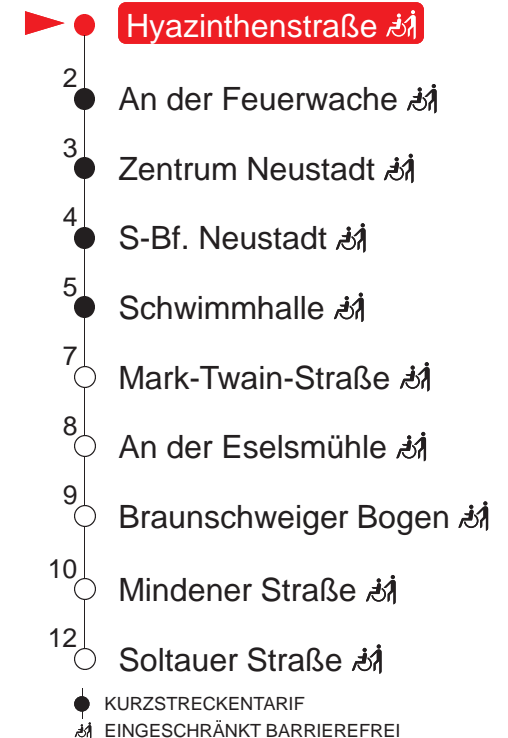

MONTAG – FREITAG

4 –
5 36 ^S 51 ^S
6 06 ^S 22 ^S 37 ^S 52 ^S
7 07 ^S 22 ^S 37 ^S 52 ^S
8 07 ^S 22 ^S 37 ^S 52 ^S
9 07 ^S 22 ^S 37 ^S 52 ^S
10 07 ^S 22 ^S 37 ^S 52 ^S
11 07 ^S 22 ^S 37 ^S 52 ^S
12 07 ^S 22 ^S 37 ^S 52 ^S
13 07 ^S 22 ^S 37 ^S 52 ^S
14 07 ^S 22 ^S 37 ^S 52 ^S
15 07 ^S 22 ^S 37 ^S 52 ^S
16 07 ^S 22 ^S 37 ^S 52 ^S
17 07 ^S 22 ^S 37 ^S 52 ^S
18 07 ^S 22 ^S 37 ^S 52 ^S
19 07 ^S 22 ^S 37 ^S 51
20 06 26 46
21 06 26 46
22 06 26 51
23 21 51
0 21 51
1 21 ^N
2 21 ^N
3 36 ^N
4 21 ^N

SAMSTAG

4 21 51
5 21 51
6 22 47
7 07 27 47
8 07 23 ^S 43 ^S
9 03 ^S 22 ^S 42 ^S
10 02 ^S 22 ^S 42 ^S
11 02 ^S 22 ^S 42 ^S
12 02 ^S 22 ^S 42 ^S
13 02 ^S 22 ^S 42 ^S
14 02 ^S 22 ^S 42 ^S
15 02 ^S 22 ^S 42 ^S
16 02 ^S 22 ^S 42 ^S
17 02 ^S 22 ^S 42 ^S
18 02 ^S 22 ^S 42 ^S
19 02 ^S 23 43
20 06 26 46
21 06 26 46
22 06 26 51
23 21 51
0 21 51
1 21
2 21
3 36
4 21

Haltestellen

^S: verkehrt nur bis Schwimmbhalle
^N: verkehrt nur in Nächten vor arbeitsfreien Tagen

QR-Code scannen und die aktuellen Abfahrtszeiten dieser Haltestelle direkt auf dem Handy anzeigen lassen!