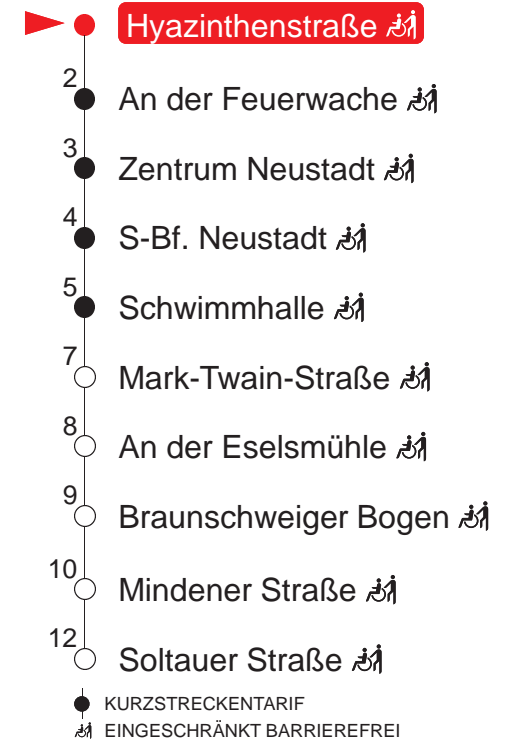

MONTAG – FREITAG

4	58			
5	18	40	55	
6	10	27	42	57
7	12	27	42	57
8	12	27	42	57
9	12	27	42	57
10	12	27	42	57
11	12	27	42	57
12	12	27	42	57
13	12	27	42	57
14	12	27	42	57
15	12	27	42	57
16	12	27	42	57
17	12	27	42	57
18	12	27	42	57
19	12	27	42	

4	–			
5	–			
6	–			
7	–			
8	–			
10	17 ^S	36	56	
11	16	36	56	
12	16	36	56	
13	16	36	56	
14	16	36	56	
15	16	36	56	
16	16	36	56	
17	16	36	56	
18	16	36	56	
19	16	35 ^S	55 ^S	

Haltestellen

^S: verkehrt nur bis Schwimmhalle

QR-Code scannen und die aktuellen Abfahrtszeiten dieser Haltestelle direkt auf dem Handy anzeigen lassen!