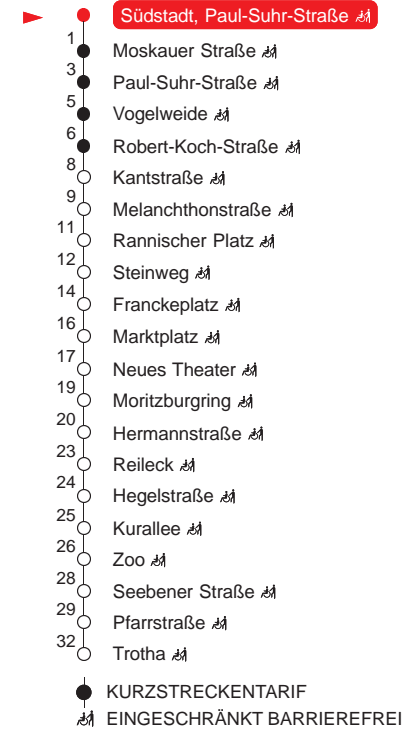

MONTAG – FREITAG

4	04	34	56	
5	11	26	41	56
6	10	25	40	55
7	13	28	43	58
8	13	28	43	58
9	13	28	43	58
10	13	28	43	58
11	13	28	43	58
12	13	28	43	58
13	13	28	43	58
14	13	28	43	58
15	13	28	43	58
16	13	28	43	58
17	13	24	39	54
18	09	25	40	55
19	10	25		

SAMSTAG

4	–		
5	–		
6	–		
7	–		
8	06	26	46
9	06	26	45
10	05	25	45
11	05	25	45
12	05	25	45
13	05	25	45
14	05	25	45
15	05	25	45
16	05	25	45
17	05	25	45
18	05	25	45
19	05	25	

SONN- UND FEIERTAG

4	–		
5	–		
6	–		
7	–		
8	–		
9	–		
10	05	25	45
11	05	25	45
12	05	25	45
13	05	25	45
14	05	25	45
15	05	25	45
16	05	25	45
17	05	25	45
18	05	25	45
19	05	25	

Haltestellen

QR-Code scannen und die aktuellen Abfahrtszeiten dieser Haltestelle direkt auf dem Handy anzeigen lassen!