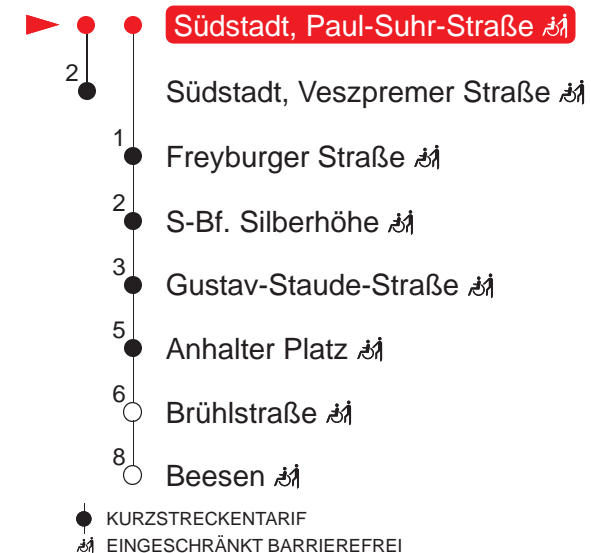

### MONTAG – FREITAG

4	42			
5	12	23	38	52
6	07	20	35	50
7	05	20	35	50
8	05	20	35	50
9	05	20	35	50
10	05	20	35	50
11	05	20	35	50
12	05	20	35	50
13	05	20	35	50
14	05	20	35	50
15	05	20	35	50
16	05	20	35	50
17	05	20	35	50
18	05	20	35	50
19	05	20	35	50
20	05	23B	43B	
21	03B	23B	43B	
22	03B	23B	43B	
23	08B	38B		
0	08B	38B		
1	08B	38B <sup>Ⓝ</sup>		
2	38B <sup>Ⓝ</sup>			
3	53B <sup>Ⓝ</sup>			
4	38B <sup>Ⓝ</sup>			

### SAMSTAG

4	38B			
5	08B	38B		
6	08B	40B		
7	05B	25B	45B	
8	05B	25	37	59
9	19	39	59	
10	19	39	59	
11	19	39	59	
12	19	39	59	
13	19	39	59	
14	19	39	59	
15	19	39	59	
16	19	39	59	
17	19	38	58	
18	18	38	58	
19	18	39	59B	
20	23B	43B		
21	03B	23B	43B	
22	03B	23B	43B	
23	08B	38B		
0	08B	38B		
1	08B	38B		
2	38B			
3	53B			
4	37B			

### SONN- UND FEIERTAG

4	38B			
5	08B	38B		
6	10B	40B		
7	10B	40B		
8	10B	40B		
9	05B	25B	45B	
10	05B	25	39	59
11	19	39	59	
12	19	39	59	
13	19	39	59	
14	19	39	59	
15	19	39	59	
16	19	39	59	
17	19	38	58	
18	18	38	58	
19	18	39	59B	
20	23B	43B		
21	03B	23B	43B	
22	03B	23B	43B	
23	08B	38B		
0	08B	38B		
1	08B	38B <sup>Ⓝ</sup>		
2	38B <sup>Ⓝ</sup>			
3	53B <sup>Ⓝ</sup>			
4	38B <sup>Ⓝ</sup>			

### A B Haltestellen

A : normaler Linienverlauf

B : verkehrt ab Haltestelle Südstadt, Paul-Suhr-Straße weiter nach Beesen

Ⓝ : verkehrt nur in Nächten vor arbeitsfreien Tagen

QR-Code scannen und die aktuellen Abfahrtszeiten dieser Haltestelle direkt auf dem Handy anzeigen lassen!