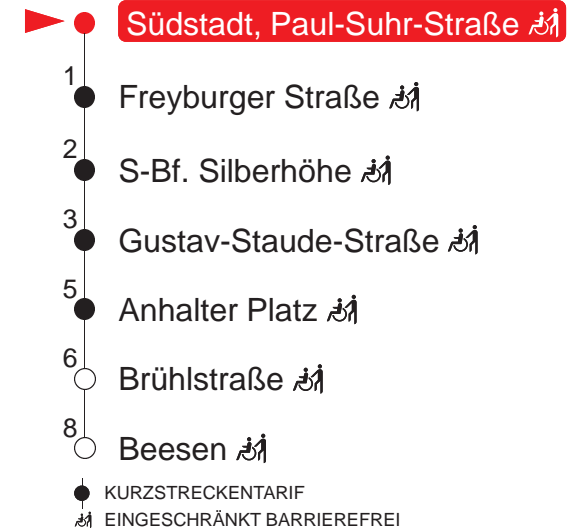

### MONTAG – FREITAG

7	47			
8	02	17	32	47
9	02	17	32	47
10	02	17	32	47
11	02	17	32	47
12	02	17	32	47
13	02	17	32	47
14	02	17	32	47
15	02	17	32	47
16	02	17	32	47
17	02	17	32	47

### SAMSTAG

7	–			
8	–			
9	10	30	50	
10	10	30	50	
11	10	30	50	
12	10	30	50	
13	10	30	50	
14	10	30	50	
15	10	30	50	
16	10	30	50	
17	10	30		

### Haltestellen

QR-Code scannen und die aktuellen Abfahrtszeiten dieser Haltestelle direkt auf dem Handy anzeigen lassen!