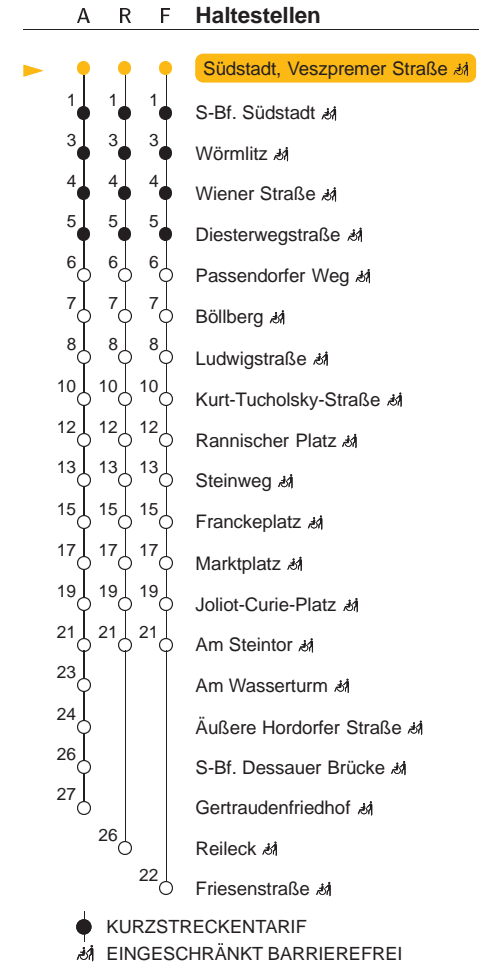

Südstadt – Böllberg – Marktplatz – Am Steintor – Gertraudenfriedhof

gültig ab: 07.01.2026 alle Angaben ohne Gewähr

Kundenservice: (0345) 5 81 - 56 66

MONTAG – FREITAG

3 –
4 06 36 57
5 12 27 41 55
6 10 25 40 55
7 05R● 10 20R● 25 40 55
8 10 25 40 55
9 10 25 40 55
10 10 25 40 55
11 10 25 40 55
12 10 25 40 55
13 10 20F● 25 40 55
14 10 25 40 55
15 10 25 40 55
16 10 25 40 55
17 10 26 41 56
18 12 27 42 57
19 12 27 41
20 01 21 41
21 01 21 41
22 01 26 56
23 26 56
0 26 56Ⓜ
1 56Ⓜ
2 –
3 11Ⓜ 56Ⓜ

SAMSTAG

3 56
4 26 56
5 26 55
6 20 40
7 00 20 40
8 08 28 48
9 08 28 47
10 07 27 47
11 07 27 47
12 07 27 47
13 07 27 47
14 07 27 47
15 07 27 47
16 07 28 48
17 08 28 48
18 08 28 48
19 08 28 41
20 01 21 41
21 01 21 41
22 01 26 56
23 26 56
0 26 56
1 56
2 –
3 11 56

SONN- UND FEIERTAG

3 56
4 26 56
5 26 56
6 26 56
7 26 56
8 20 40
9 00 20 40
10 08 28 48
11 08 28 48
12 08 28 48
13 08 28 48
14 08 28 48
15 08 28 48
16 08 28 48
17 08 28 48
18 08 28 48
19 08 28 41
20 01 21 41
21 01 21 41
22 01 26 56
23 26 56
0 26 56Ⓜ
1 56Ⓜ
2 –
3 11Ⓜ 56Ⓜ

A : normaler Linienverlauf

F : Linie 1E - verkehrt ab Am Steintor weiter in Richtung Friesenstraße

R : Linie 1E - verkehrt ab Am Steintor weiter in Richtung Reileck

Ⓜ : verkehrt nur in Nächten vor arbeitsfreien Tagen