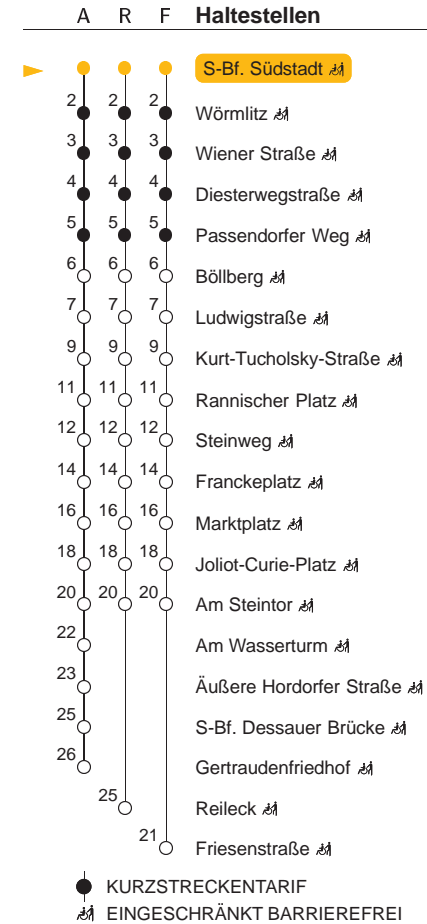

Südstadt – Böllberg – Marktplatz – Am Steintor – Gertraudenfriedhof

gültig ab: 07.01.2026 alle Angaben ohne Gewähr

Kundenservice: (0345) 5 81 - 56 66

MONTAG – FREITAG

3 –
4 07 37 58
5 13 28 42 56
6 11 26 41 56
7 06R● 11 21R● 26 41 56
8 11 26 41 56
9 11 26 41 56
10 11 26 41 56
11 11 26 41 56
12 11 26 41 56
13 11 21F● 26 41 56
14 11 26 41 56
15 11 26 41 56
16 11 26 41 56
17 11 27 42 57
18 13 28 43 58
19 13 28 42
20 02 22 42
21 02 22 42
22 02 27 57
23 27 57
0 27 57 [Ⓝ]
1 57 [Ⓝ]
2 –
3 12 [Ⓝ] 57 [Ⓝ]

SAMSTAG

3 57
4 27 57
5 27 56
6 21 41
7 01 21 41
8 09 29 49
9 09 29 48
10 08 28 48
11 08 28 48
12 08 28 48
13 08 28 48
14 08 28 48
15 08 28 48
16 08 29 49
17 09 29 49
18 09 29 49
19 09 29 42
20 02 22 42
21 02 22 42
22 02 27 57
23 27 57
0 27 57
1 57
2 –
3 12 57

SONN- UND FEIERTAG

3 57
4 27 57
5 27 57
6 27 57
7 27 57
8 21 41
9 01 21 41
10 09 29 49
11 09 29 49
12 09 29 49
13 09 29 49
14 09 29 49
15 09 29 49
16 09 29 49
17 09 29 49
18 09 29 49
19 09 29 42
20 02 22 42
21 02 22 42
22 02 27 57
23 27 57
0 27 57 [Ⓝ]
1 57 [Ⓝ]
2 –
3 12 [Ⓝ] 57 [Ⓝ]

A : normaler Linienverlauf

F : Linie 1E - verkehrt ab Am Steintor weiter in Richtung Friesenstraße

R : Linie 1E - verkehrt ab Am Steintor weiter in Richtung Reileck

Ⓝ : verkehrt nur in Nächten vor arbeitsfreien Tagen