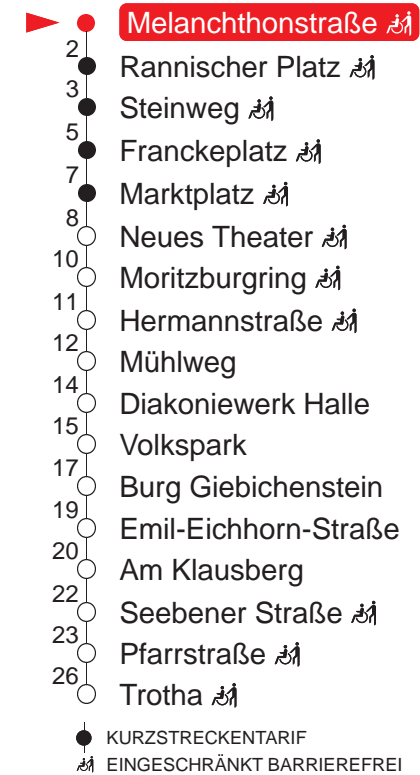

MONTAG – FREITAG

4	28	54		
5	11	26	41	57
6	12	27	42	57
7	12	27	42	57
8	12	27	42	57
9	12	27	42	57
10	12	27	42	57
11	12	27	42	57
12	12	27	42	57
13	12	27	42	57
14	12	27	42	57
15	12	27	42	57
16	12	27	42	57
17	12	27	41	56
18	11	26	41	56
19	11	26	41	57
20	17	37	57	
21	17			

SAMSTAG

4	–			
5	42			
6	36			
7	16	56		
8	23	43		
9	03	23	43	
10	03	23	43	
11	03	23	43	
12	03	23	43	
13	03	23	43	
14	03	23	43	
15	03	23	43	
16	03	23	43	
17	03	23	43	
18	03	23	43	
19	03	28	57	
20	17	37	57	
21	17	57		

SONN- UND FEIERTAG

4	–			
5	42			
6	42			
7	42			
8	36			
9	03	36		
10	04	24	44	
11	04	24	44	
12	04	24	44	
13	04	24	44	
14	04	24	44	
15	04	24	44	
16	03	23	43	
17	03	23	43	
18	03	23	43	
19	03	28	57	
20	17	37	57	
21	17	57		

Haltestellen

Ⓜ : verkehrt nur in Nächten vor arbeitsfreien Tagen

QR-Code scannen und die aktuellen Abfahrtszeiten dieser Haltestelle direkt auf dem Handy anzeigen lassen!