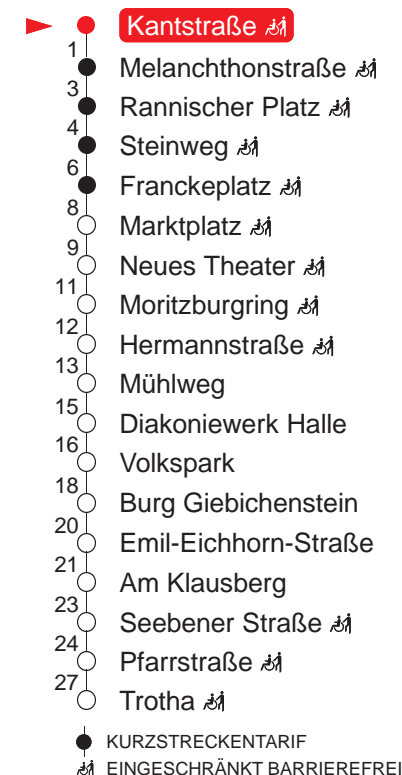

MONTAG – FREITAG

4	27	53		
5	10	25	40	56
6	11	26	41	56
7	11	26	41	56
8	11	26	41	56
9	11	26	41	56
10	11	26	41	56
11	11	26	41	56
12	11	26	41	56
13	11	26	41	56
14	11	26	41	56
15	11	26	41	56
16	11	26	41	56
17	11	26	40	55
18	10	25	40	55
19	10	25	40	56
20	16	36	56	
21	16			

SAMSTAG

4	–			
5	41			
6	35			
7	15	55		
8	22	42		
9	02	22	42	
10	02	22	42	
11	02	22	42	
12	02	22	42	
13	02	22	42	
14	02	22	42	
15	02	22	42	
16	02	22	42	
17	02	22	42	
18	02	22	42	
19	02	27	56	
20	16	36	56	
21	16	56		

SONN- UND FEIERTAG

4	–			
5	41			
6	41			
7	41			
8	35			
9	02	35		
10	03	23	43	
11	03	23	43	
12	03	23	43	
13	03	23	43	
14	03	23	43	
15	03	23	43	
16	02	22	42	
17	02	22	42	
18	02	22	42	
19	02	27	56	
20	16	36	56	
21	16	56	Ⓜ	

Haltestellen

Ⓜ : verkehrt nur in Nächten vor arbeitsfreien Tagen

QR-Code scannen und die aktuellen Abfahrtszeiten dieser Haltestelle direkt auf dem Handy anzeigen lassen!