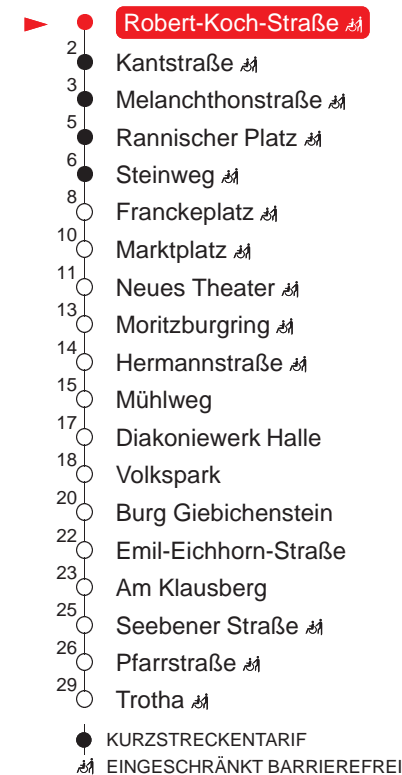

MONTAG – FREITAG

4	26	52		
5	09	24	39	54
6	09	24	39	54
7	09	24	39	54
8	09	24	39	54
9	09	24	39	54
10	09	24	39	54
11	09	24	39	54
12	09	24	39	54
13	09	24	39	54
14	09	24	39	54
15	09	24	39	54
16	09	24	39	54
17	09	24	38	53
18	08	23	38	53
19	09	24	39	55
20	15	35	55	
21	15			

SAMSTAG

4	–			
5	40			
6	34			
7	14	54		
8	21	41		
9	01	21	40	
10	00	20	40	
11	00	20	40	
12	00	20	40	
13	00	20	40	
14	00	20	40	
15	00	20	40	
16	01	21	41	
17	01	21	41	
18	01	21	41	
19	01	26	55	
20	15	35	55	
21	15	55		

SONN- UND FEIERTAG

4	–			
5	40			
6	40			
7	40			
8	34			
9	01	34		
10	02	22	42	
11	02	22	42	
12	02	22	42	
13	02	22	42	
14	02	22	42	
15	02	22	42	
16	01	21	41	
17	01	21	41	
18	01	21	41	
19	01	26	55	
20	15	35	55	
21	15	55		

Haltestellen

Ⓜ : verkehrt nur in Nächten vor arbeitsfreien Tagen

QR-Code scannen und die aktuellen Abfahrtszeiten dieser Haltestelle direkt auf dem Handy anzeigen lassen!