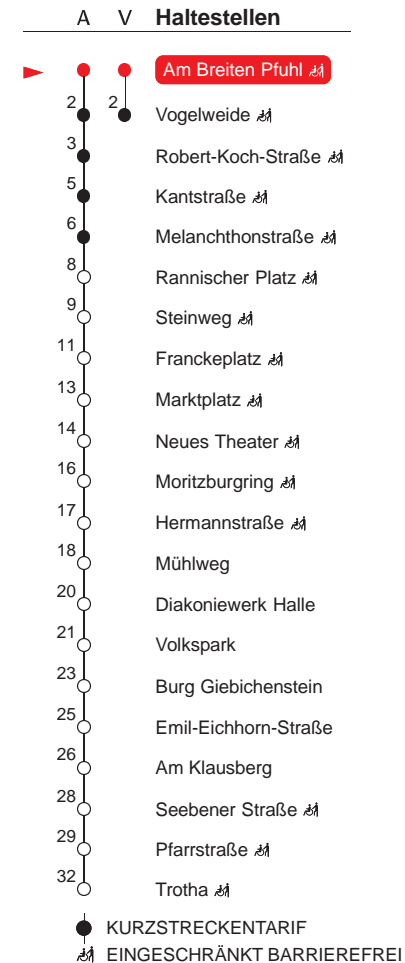

MONTAG – FREITAG

4	49			
5	05	20	35	51
6	06	21	36	51
7	06	21	36	51
8	06	21	36	51
9	06	21	36	51
10	06	21	36	51
11	06	21	36	51
12	06	21	36	51
13	06	21	26v●	36 51
14	06	11v●	21 36 51	56vⓈ
15	06	21	36 41vⓈ	51
16	06	21	36	51
17	06	21	35	50
18	05	20	35	50
19	06	21	36	52
20	12	32	52	
21	12			

SAMSTAG

4	–			
5	–			
6	31			
7	11	51		
8	18	38	58	
9	18	37	57	
10	17	37	57	
11	17	37	57	
12	17	37	57	
13	17	37	57	
14	17	37	57	
15	17	37	58	
16	18	38	58	
17	18	38	58	
18	18	38	58	
19	23	52		
20	12	32	52	
21	12	52		

SONN- UND FEIERTAG

4	–			
5	–			
6	37			
7	37			
8	31	58		
9	31	59		
10	19	39	59	
11	19	39	59	
12	19	39	59	
13	19	39	59	
14	19	39	59	
15	19	39	58	
16	18	38	58	
17	18	38	58	
18	18	38	58	
19	23	52		
20	12	32	52	
21	12	52	Ⓢ	

A : normaler Linienverlauf

V : Linie 8E - verkehrt nur bis Vogelweide

Ⓢ : verkehrt nur in Nächten vor arbeitsfreien Tagen

Ⓢ : verkehrt nur an Schultagen, nicht Freitag

● : verkehrt nur an Schultagen

Ferientermine: 22.12.2025-05.01.2026; 02.02.2026-06.02.2026; 30.03.2026-02.04.2026; 26.05.2026-29.05.2026; 06.07.2026-14.08.2026; 19.10.2026-30.10.2026